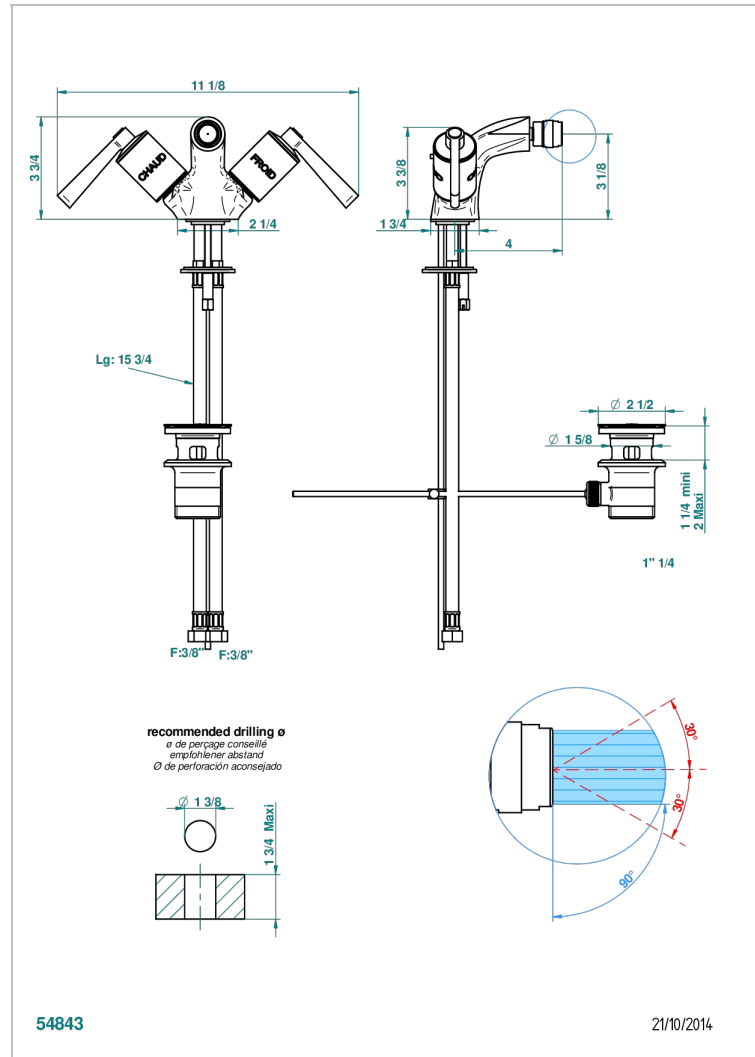

FAUBOURG - ЧЕРНЫЙ ФАРФОР - С РУКОЯТКАМИ

G2M-3202

Смеситель для биде на одно отверстие с поворотным аэратором и донным клапаном

THG
PARIS

ХАРАКТЕРИСТИКИ

- ACS : 17ACCLY613
- NF : NF EN 200 - IA - Chrome

СТАНДАРТЫ

ТЕХНИЧЕСКИЕ ХАРАКТЕРИСТИКИ

- Recommandé : 3 bars (max. 5 bars) - Advised : 43,5 psi (max. 72 psi)
- 15 l/min à 3 bars (4 gpm at 43.5 psi)

ДОСТУПНЫЕ ВАРИАНТЫ ПОКРЫТИЙ

Black ceram - D30
Blush PVD - H62
Graphite PVD - H64
Matt Umber PVD - H67
Matt blush PVD - H60
Matt graphite PVD - H65