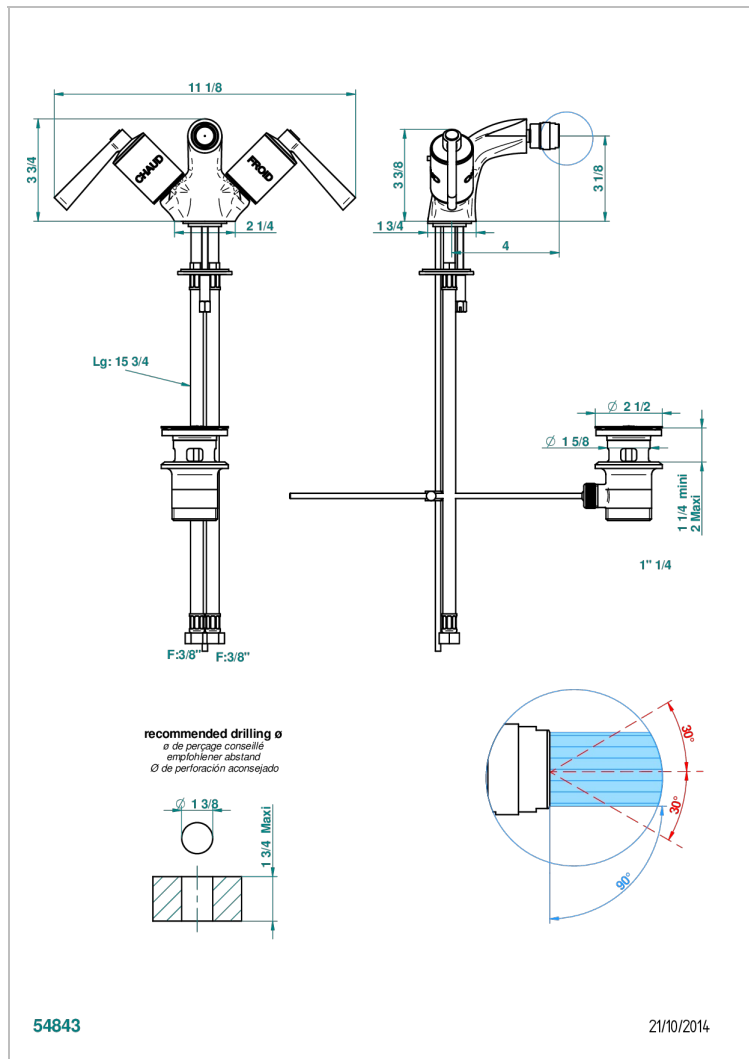

FAUBOURG BLACK PORCELAIN WITH LEVER

G2M-3202

单孔坐浴盆龙头，球形关节下水器

特色

- ACS : 17ACCLY613
- NF : NF EN 200 - IA - Chrome

标准

技术特征

- Recommandé : 3 bars (max. 5 bars) - Advised : 43,5 psi (max. 72 psi)
- 15 l/min à 3 bars (4 gpm at 43.5 psi)