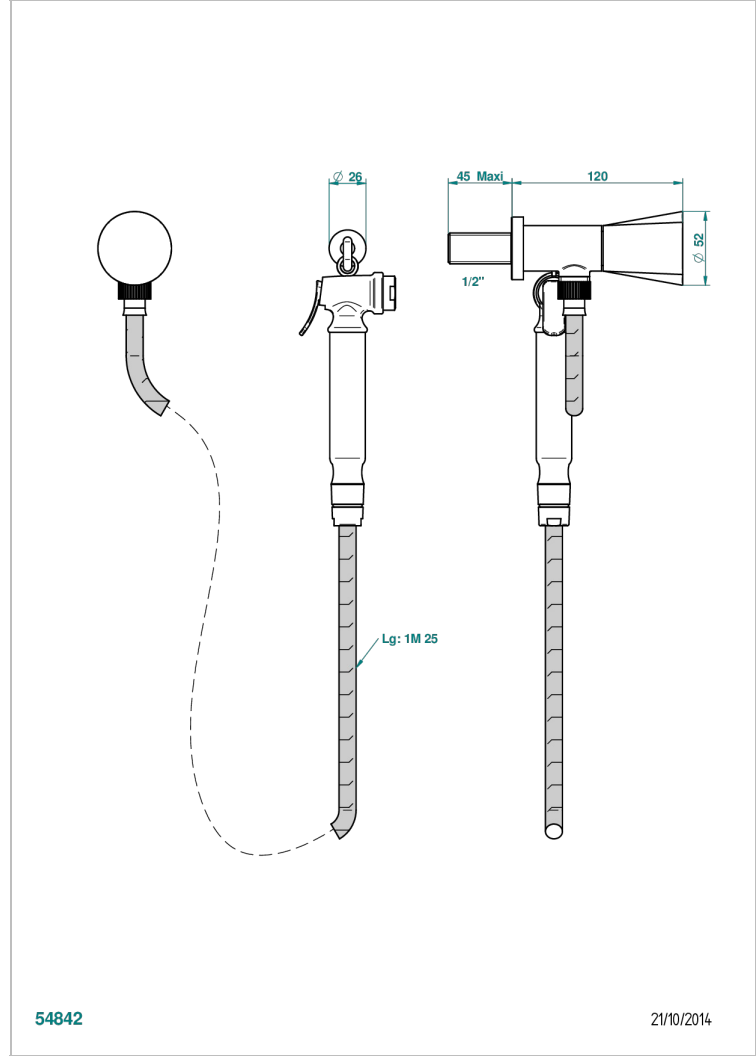

# METAMORPHOSE

G6A-5840/8

THG<sup>®</sup>  
PARIS

Ensemble hygiénique comprenant : robinet d'arrêt, flexible renforcé 1,25 m, douchette à gâchette et crochet

54842

21/10/2014

## CARACTÉRISTIQUES

- Tête à disque céramique 1/2" 1/4 tour
- Flexible métallique 1,25 m renforcé
- Douchette à gâchette en laiton avec réducteur de débit et clapet anti-retour
- Peut être alimenté par un thermostatique type 8105N + 15EN16EM
- ACS : 19ACCLY406

Vieux cuivre rouge mat - H07  
Vieux nickel - H28