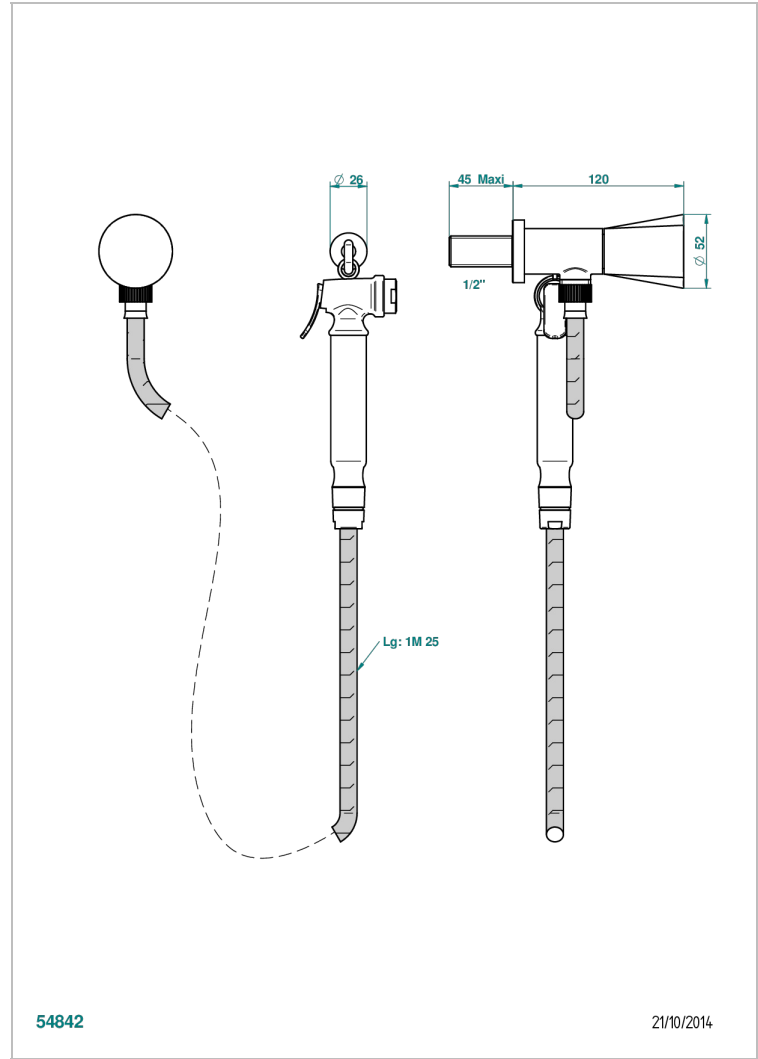

# METAMORPHOSE

G6A-5840/8

THG<sup>®</sup>  
PARIS

Conjunto higiénico con llave de paso, flexo reforzado 1m25, tele-ducha con gatillo y gancho.