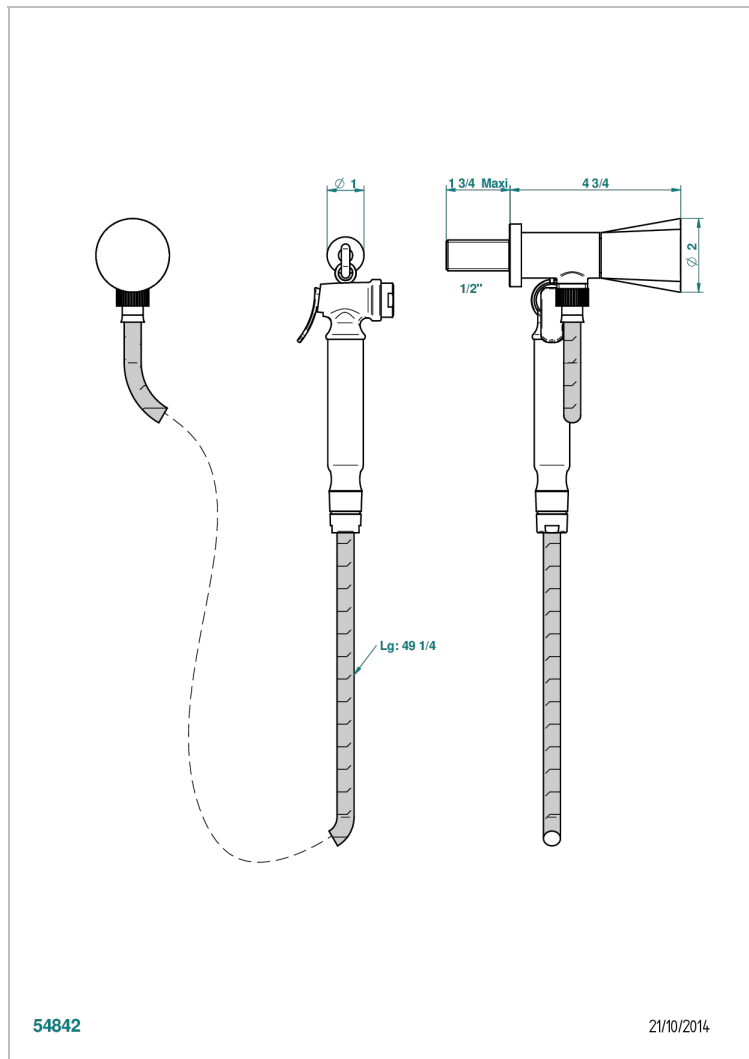

METAMORPHOSE

G6A-5840/8

THG[®]
PARIS

Ensemble hygiénique comprenant : robinet d'arrêt, flexible renforcé 1,25 m, douchette à gâchette et crochet

CARACTÉRISTIQUES

- Tête à disque céramique 1/2" 1/4 tour
- Flexible métallique 1,25 m renforcé
- Douchette à gâchette en laiton avec réducteur de débit et clapet anti-retour
- Peut être alimenté par un thermostatique type 8105N + 15EN16EM
- ACS : 19ACCLY406

CERTIFICATIONS

SPÉCIFICATIONS TECHNIQUES

- Recommandé : 3 bars (max. 5 bars) - Advised : 43,5 psi (max. 72 psi)
- 9,5 l/min à 3 bars (2.5 gpm at 43.5 psi)

FINITIONS DISPONIBLES

Bronze clair - D01
Chromé - A02
Chromé mat - C02
Doré brillant - F01
Doré mat - F07
Nickel brillant - B01

Pvd couleur nickel - H55
Pvd couleur nickel mat - H56
Pvd graphite - H64
Pvd graphite mat - H65
Pvd umber - H66
Pvd umber mat - H67

Vieux cuivre rouge mat - H07
Vieux nickel - H28