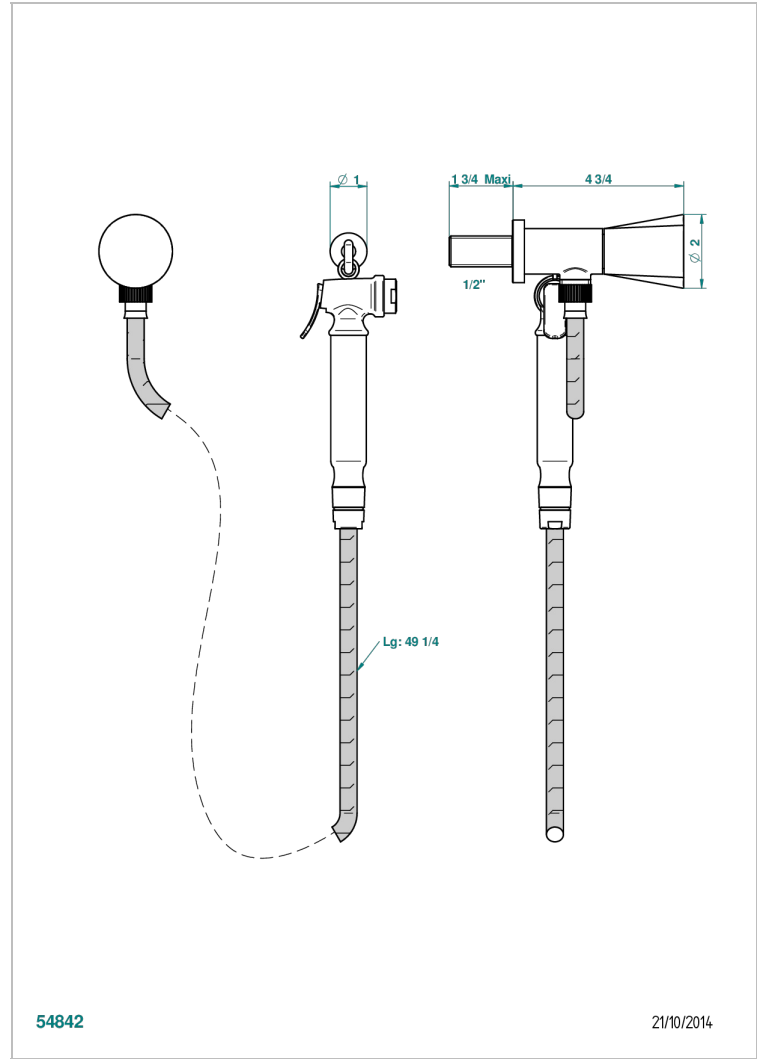

# METAMORPHOSE

G6A-5840/8

THG<sup>®</sup>  
PARIS

Conjunto higiénico con llave de paso, flexo reforzado 1m25, tele-ducha con gatillo y gancho.