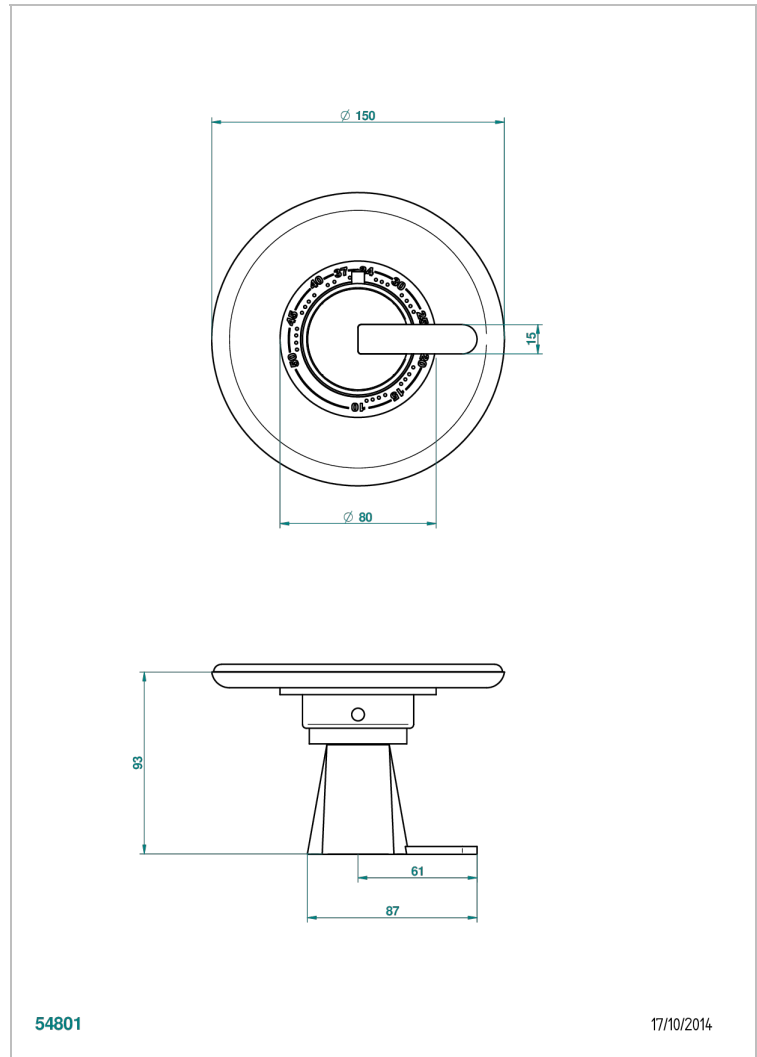

# METAMORPHOSE, CERAMICA BLANCA

G6E-15EN16EM

Placa y boton de regulaci3n para termostato eurotherm 8105n-8200n-8300

THG<sup>®</sup>  
PARIS

## CARACTERÍSTICAS

- Métamorphose, ceràmica blanca
- Placa y boton de regulaci3n para termostato eurotherm 8105n-8200n-8300