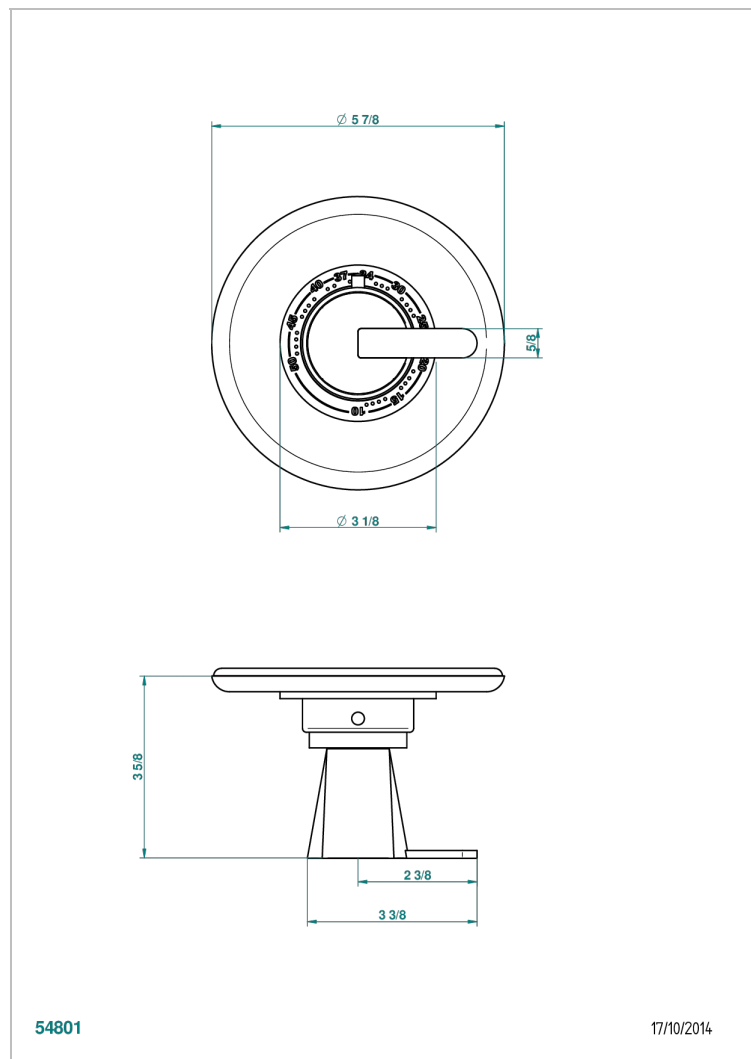

METAMORPHOSE, CERAMICA BLANCA

G6E-15EN16EM

Placa y boton de regulaci3n para termostato eurotherm 8105n-8200n-8300

THG[®]
PARIS

CARACTERÍSTICAS

- Métamorphose, ceràmica blanca
- Placa y boton de regulaci3n para termostato eurotherm 8105n-8200n-8300