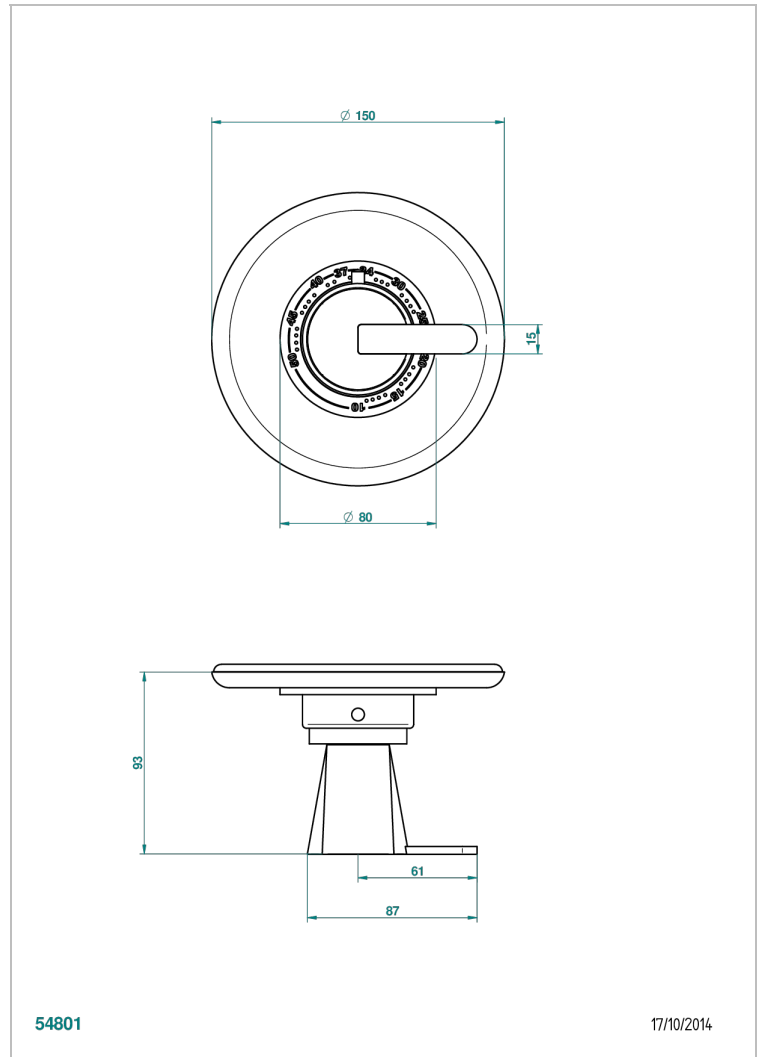

# METAMORPHOSE, CERAMICA BLANCA

G6E-15EN16EM

Placa y boton de regulaci3n para termostato eurotherm 8105n-8200n-8300

THG<sup>®</sup>  
PARIS

## CARACTERÍSTICAS

- Métamorphose, ceràmica blanca
- Placa y boton de regulaci3n para termostato eurotherm 8105n-8200n-8300

## PRODUCTOS RELACIONADOS

- Ref. G00-8105N Cuerpo de empotrar : termostato eurotherm 1/2" (40l/mn) sin regulaci3n de caudal
- Ref. G00-8200N Cuerpo de empotrar : termostato eurotherm 3/4" (80l/mn) sin regulaci3n de caudal