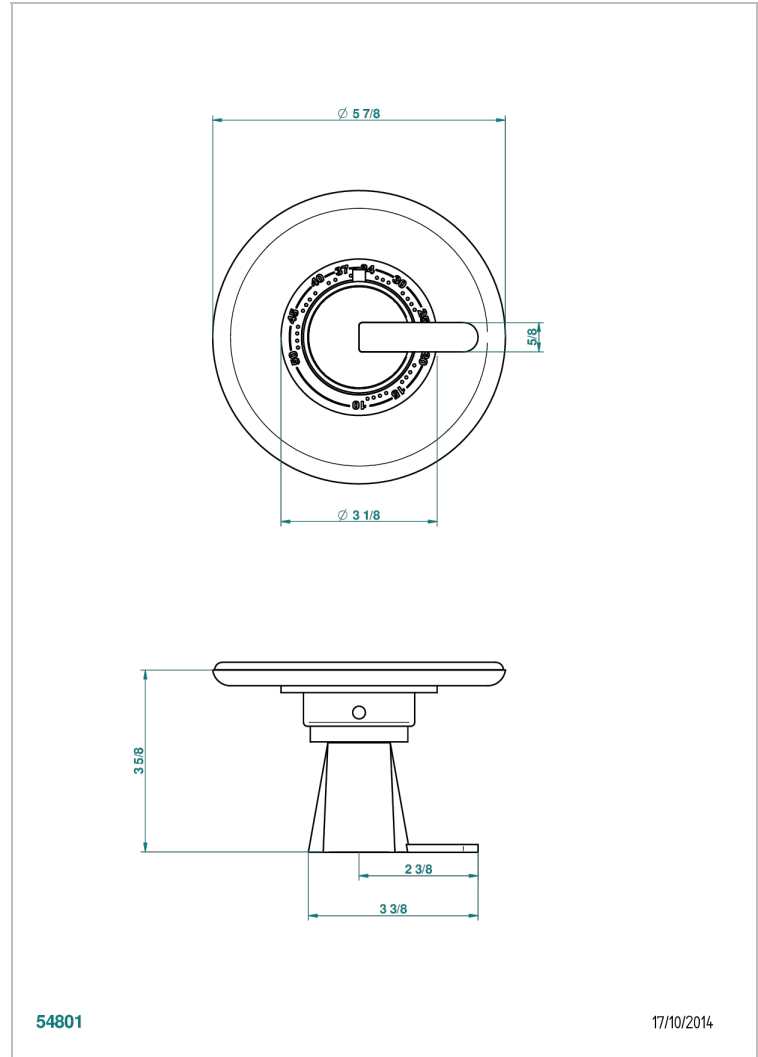

METAMORPHOSE, CERAMICA BLANCA

G6E-15EN16EM

Placa y boton de regulaci3n para termostato eurotherm 8105n-8200n-8300

THG[®]
PARIS

CARACTERÍSTICAS

- Métamorphose, ceràmica blanca
- Placa y boton de regulaci3n para termostato eurotherm 8105n-8200n-8300

PRODUCTOS RELACIONADOS

- Ref. G00-8105N Cuerpo de empotrar : termostato eurotherm 1/2" (40l/mn) sin regulaci3n de caudal
- Ref. G00-8200N Cuerpo de empotrar : termostato eurotherm 3/4" (80l/mn) sin regulaci3n de caudal