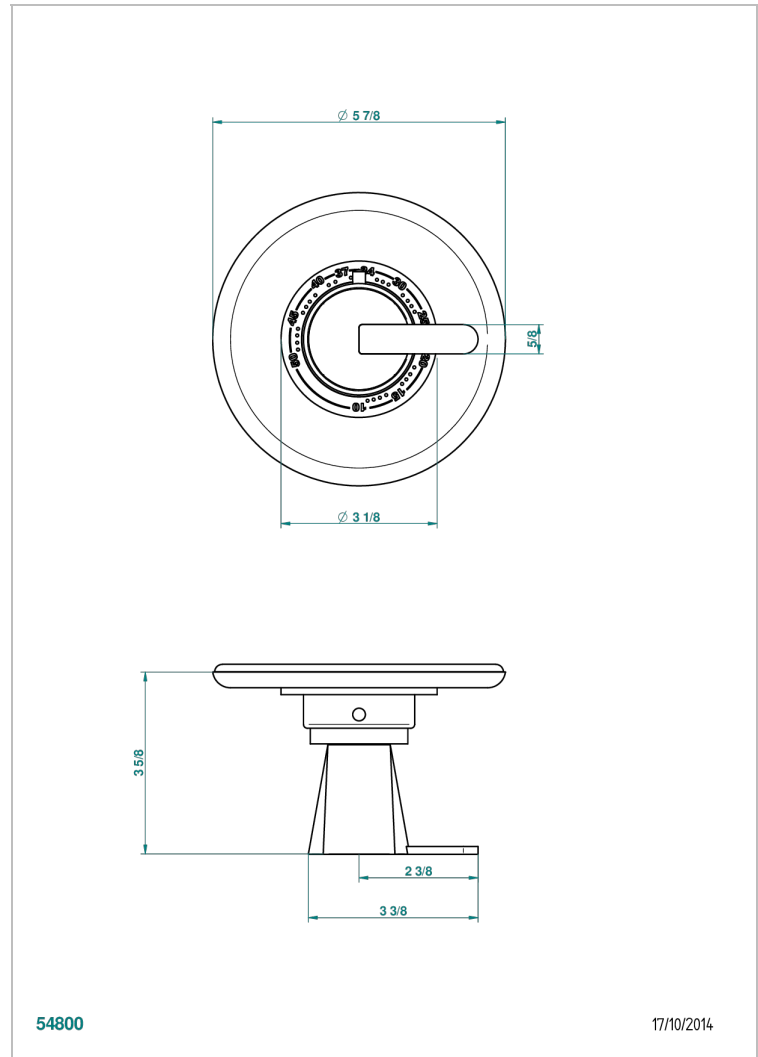

# METAMORPHOSE CERAMIQUE NOIRE

G6D-15EN16EM

Garniture pour mitigeur thermostatique Eurotherm 8105N, 8200N, 8300

THG<sup>®</sup>  
PARIS

## CARACTÉRISTIQUES

- Façade pour mitigeur thermostatique référence 8105N,8200N, 8300
- A utiliser avec robinets d'arrêt muraux 30, 32
- Bouton de thermostatique avec butée de température réglable à 38°C

## PRODUITS ASSOCIÉS

- Ref. G00-8105N Mitigeur Eurotherm avec cartouche à élément de cire, 1/2" 40 l/min
- Ref. G00-8200N Mitigeur Eurotherm 3/4" 80 l/min