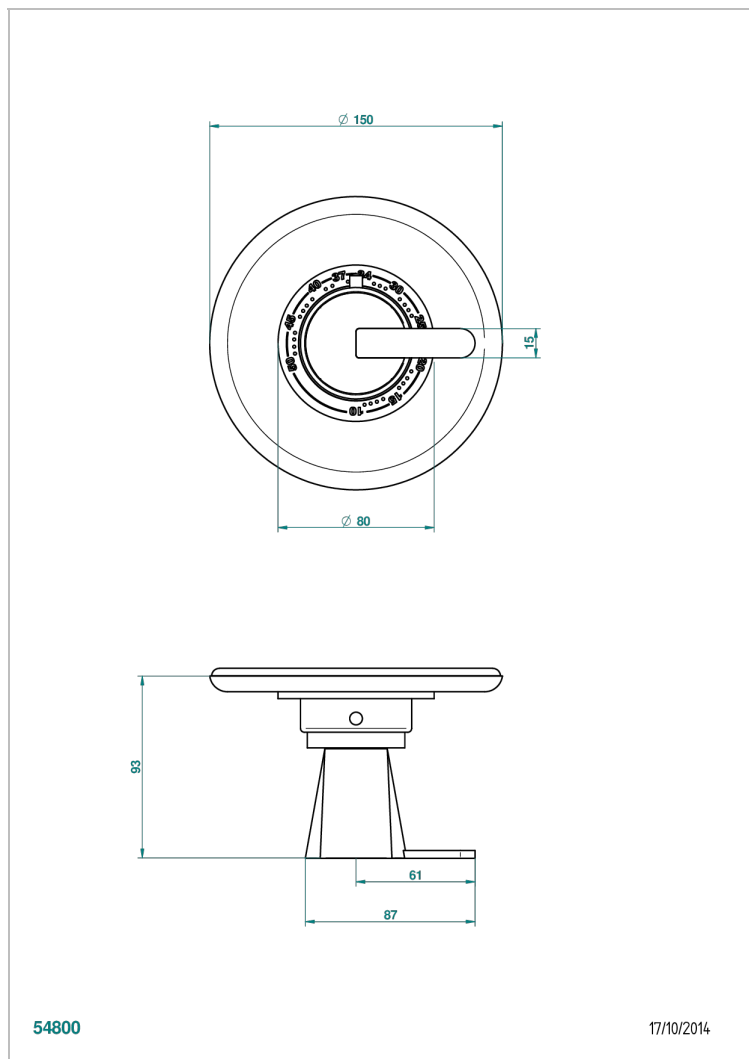

METAMORPHOSE, CERAMICA NEGRA

G6D-15EN16EM

Placa y boton de regulaci3n para termostato eurotherm 8105n-8200n-8300

CARACTERÍSTICAS

- Métamorphose, ceràmica negra
- Placa y boton de regulaci3n para termostato eurotherm 8105n-8200n-8300

PRODUCTOS RELACIONADOS

- Ref. G00-8105N Cuerpo de empotrar : termostato eurotherm 1/2" (40l/mn) sin regulaci3n de caudal
- Ref. G00-8200N Cuerpo de empotrar : termostato eurotherm 3/4" (80l/mn) sin regulaci3n de caudal