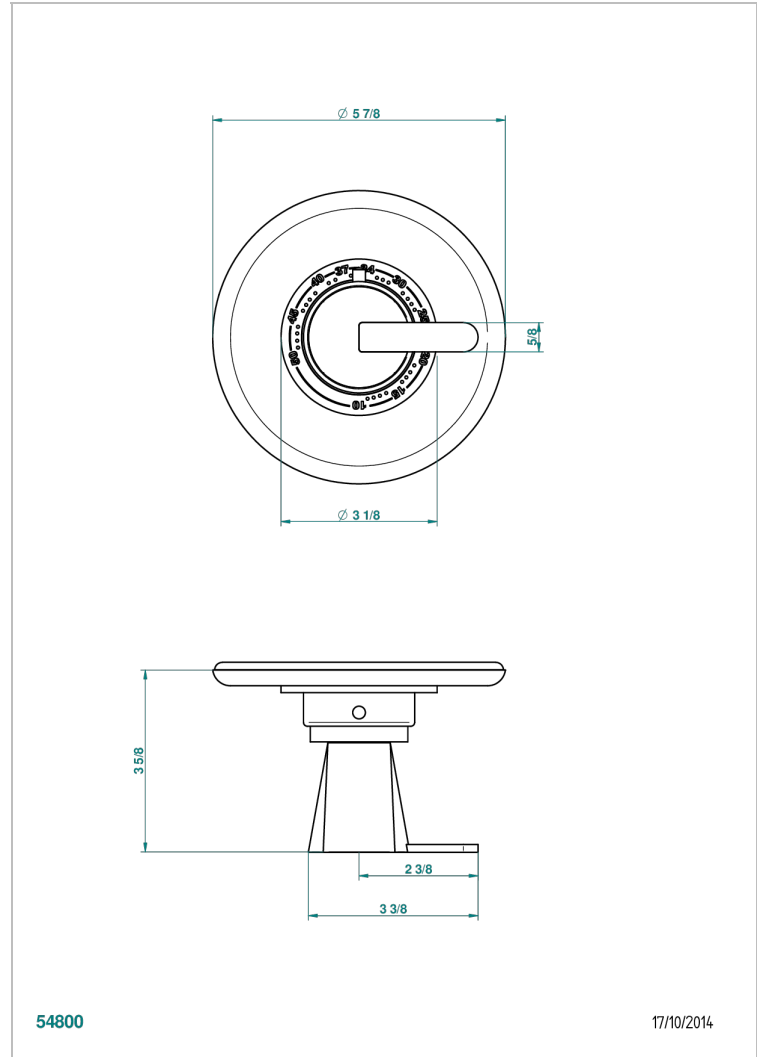

METAMORPHOSE, CERAMICA NEGRA

G6D-15EN16EM

Placa y boton de regulaci3n para termostato eurotherm 8105n-8200n-8300

THG[®]
PARIS

CARACTERÍSTICAS

- Métamorphose, ceràmica negra
- Placa y boton de regulaci3n para termostato eurotherm 8105n-8200n-8300

PRODUCTOS RELACIONADOS

- Ref. G00-8105N Cuerpo de empotrar : termostato eurotherm 1/2" (40l/mn) sin regulaci3n de caudal
- Ref. G00-8200N Cuerpo de empotrar : termostato eurotherm 3/4" (80l/mn) sin regulaci3n de caudal