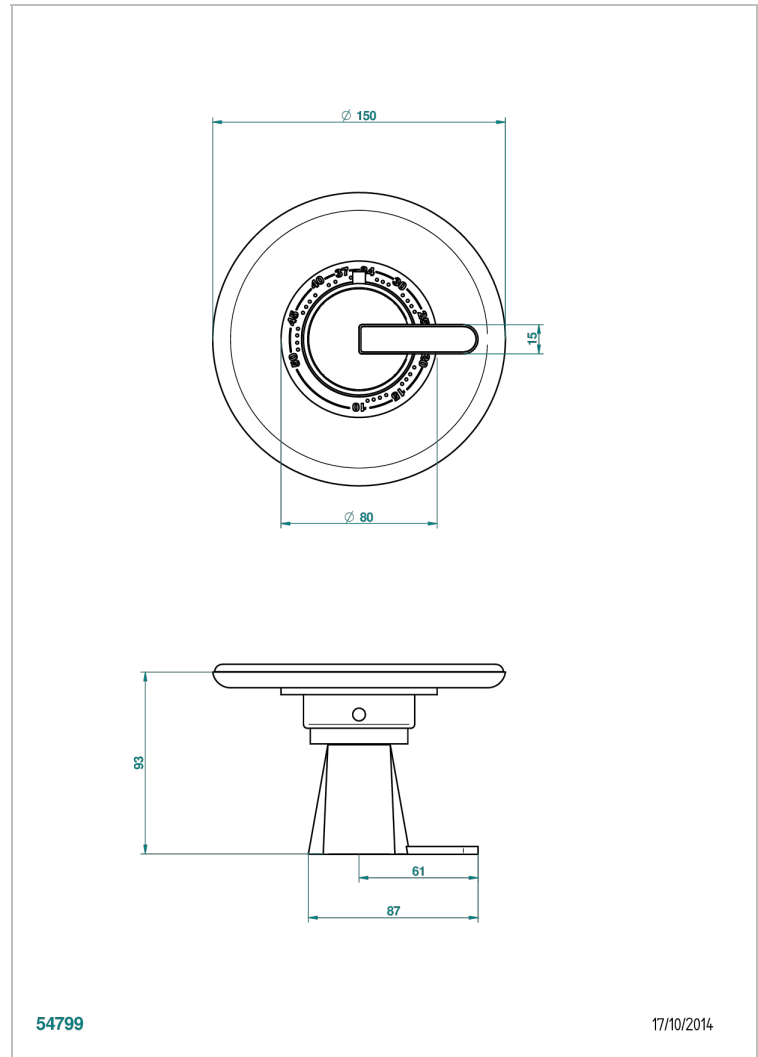

METAMORPHOSE, CARBONO

G6C-15EN16EM

Placa y boton de regulaci3n para termostato eurotherm 8105n-8200n-8300

THG[®]
PARIS

CARACTERÍSTICAS

- Métamorphose, carbono
- Placa y boton de regulaci3n para termostato eurotherm 8105n-8200n-8300

PRODUCTOS RELACIONADOS

- Ref. G00-8105N Cuerpo de empotrar : termostato eurotherm 1/2" (40l/mn) sin regulaci3n de caudal
- Ref. G00-8200N Cuerpo de empotrar : termostato eurotherm 3/4" (80l/mn) sin regulaci3n de caudal