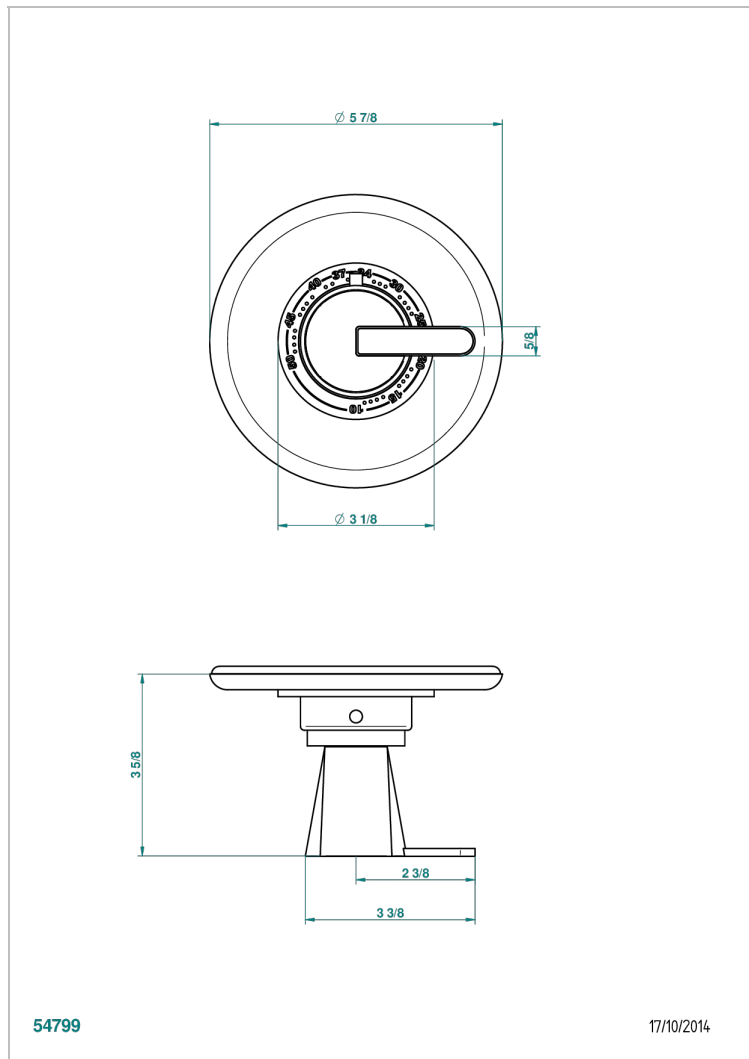

METAMORPHOSE, CARBONO

G6C-15EN16EM

Placa y boton de regulaci3n para termostato eurotherm 8105n-8200n-8300

THG[®]
PARIS

54799

17/10/2014

CARACTERÍSTICAS

- Métamorphose, carbono
- Placa y boton de regulaci3n para termostato eurotherm 8105n-8200n-8300

PRODUCTOS RELACIONADOS

- Ref. G00-8105N Cuerpo de empotrar : termostato eurotherm 1/2" (40l/mn) sin regulaci3n de caudal
- Ref. G00-8200N Cuerpo de empotrar : termostato eurotherm 3/4" (80l/mn) sin regulaci3n de caudal