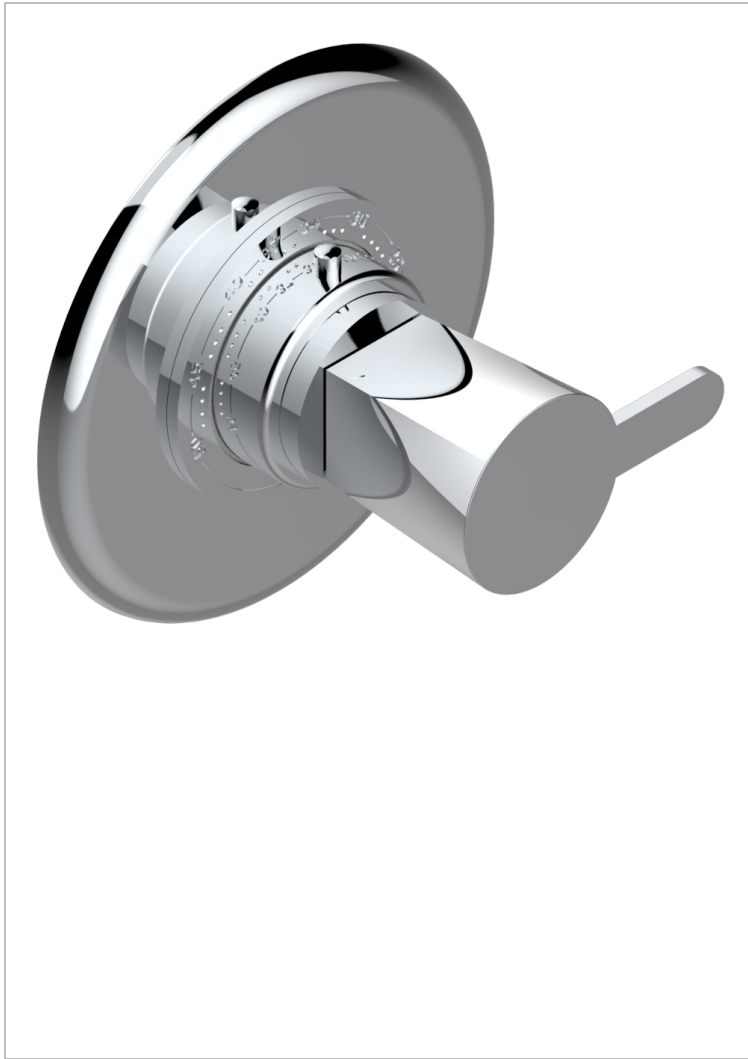

METAMORPHOSE CON MANETAS

G6B-15EN16EM

Placa y boton de regulaci3n para termostato eurotherm 8105n-8200n-8300

THG[®]
PARIS

CARACTERÍSTICAS

- Métamorphose con manetas
- Placa y boton de regulaci3n para termostato eurotherm 8105n-8200n-8300

ACABADOS DISPONIBLES

Bronce claro - D01
Cerámica negra mate - D30
Cobre viejo mate - H07
Cromo - A02
Cromo mate - C02
Dorado - F01

Dorado mate - F07
Dorado pálido - F30
Dorado pálido mate (sin barniz) - F31
Niquel - B01
Niquel mate - C01
Niquel viejo - H28