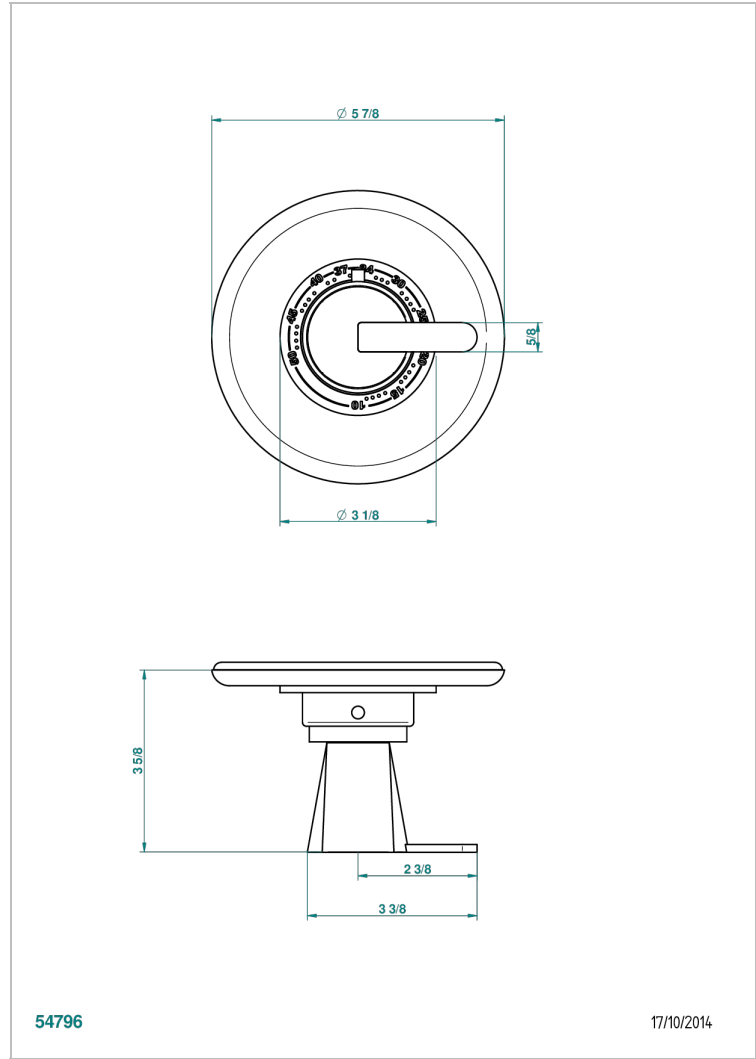

METAMORPHOSE CON MANETAS

G6B-15EN16EM

Placa y boton de regulaci3n para termostato eurotherm 8105n-8200n-8300

THG[®]
PARIS

CARACTERÍSTICAS

- Métamorphose con manetas
- Placa y boton de regulaci3n para termostato eurotherm 8105n-8200n-8300