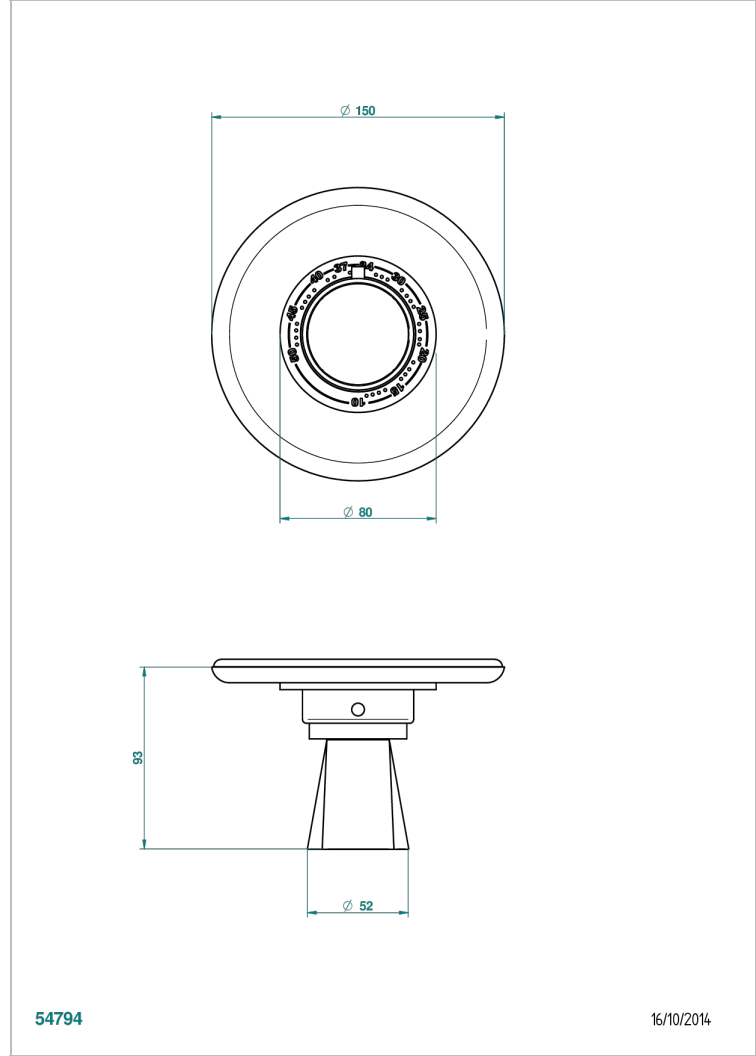

# METAMORPHOSE

G6A-15EN16EM

Placa y boton de regulaci3n para termostato eurotherm 8105n-8200n-8300

THG<sup>®</sup>  
PARIS

## CARACTERÍSTICAS

- Métamorphose
- Placa y boton de regulaci3n para termostato eurotherm 8105n-8200n-8300

## PRODUCTOS RELACIONADOS

- Ref. G00-8105N Cuerpo de empotrar : termostato eurotherm 1/2" (40l/mn) sin regulaci3n de caudal
- Ref. G00-8200N Cuerpo de empotrar : termostato eurotherm 3/4" (80l/mn) sin regulaci3n de caudal