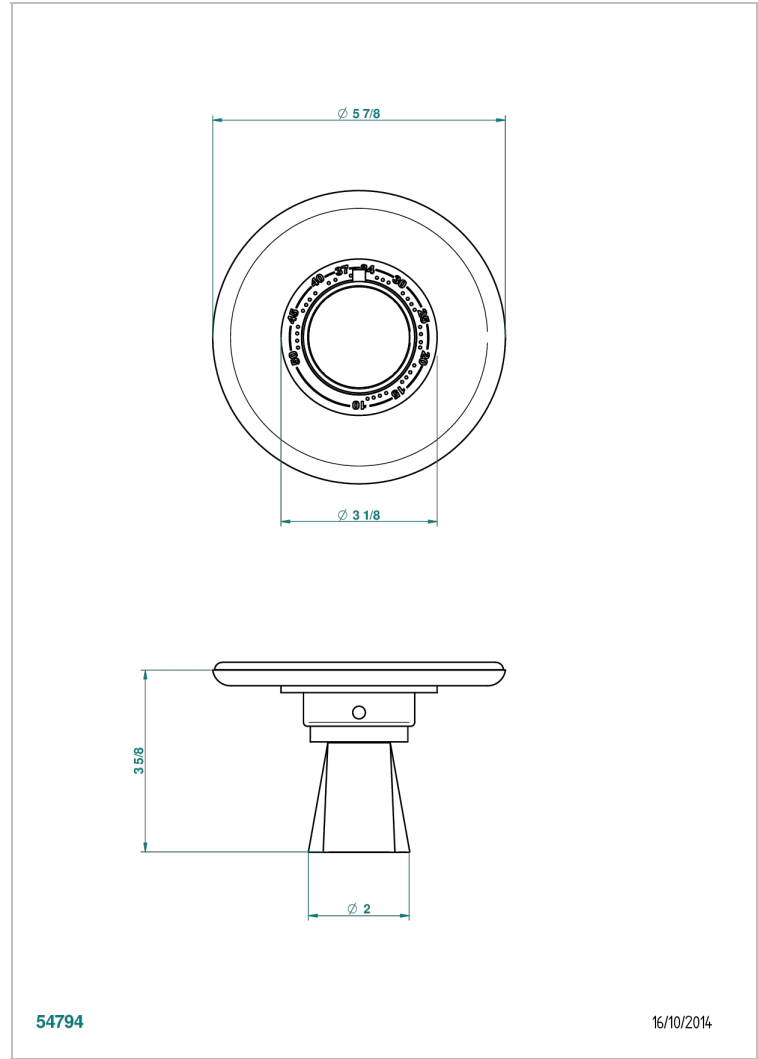

# METAMORPHOSE

G6A-15EN16EM

Placa y boton de regulaci3n para termostato eurotherm 8105n-8200n-8300

THG<sup>®</sup>  
PARIS

54794

16/10/2014

## CARACTERÍSTICAS

- Métamorphose
- Placa y boton de regulaci3n para termostato eurotherm 8105n-8200n-8300

## PRODUCTOS RELACIONADOS

- Ref. G00-8105N Cuerpo de empotrar : termostato eurotherm 1/2" (40l/mn) sin regulaci3n de caudal
- Ref. G00-8200N Cuerpo de empotrar : termostato eurotherm 3/4" (80l/mn) sin regulaci3n de caudal