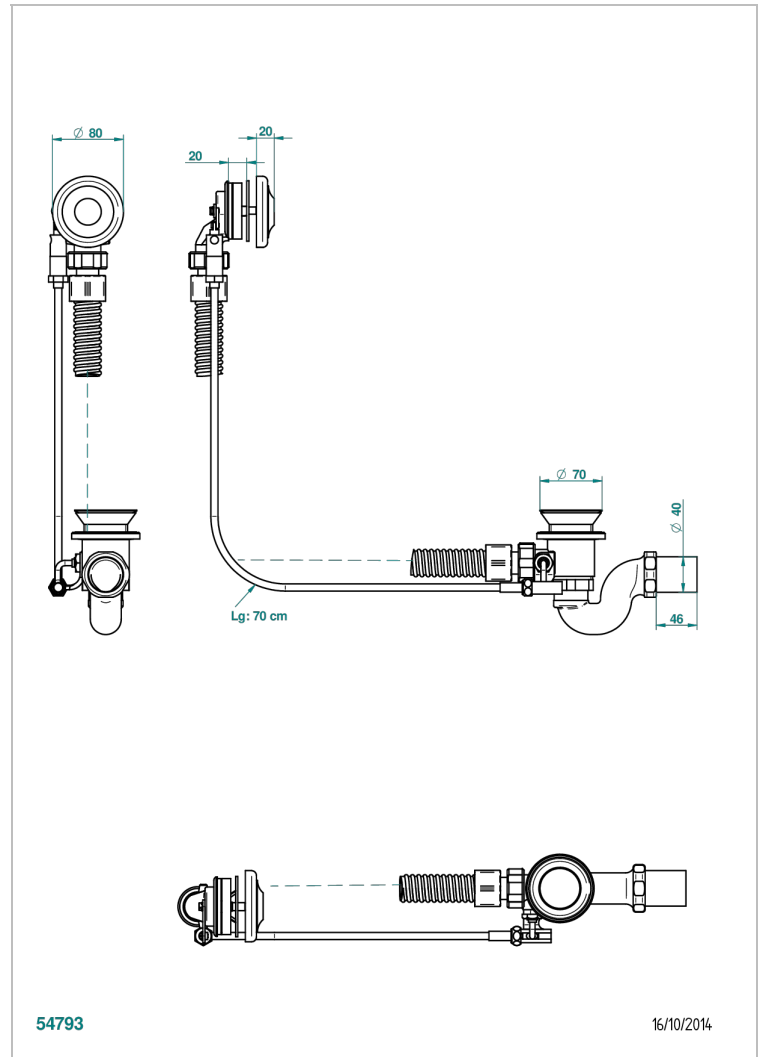

CHARLESTON CON MANETAS

G75-300/70

Desagüe automático de bañera lg 70 cm

THG[®]
PARIS

CARACTERÍSTICAS

- Charleston con manetas
- Desagüe automático de bañera lg 70 cm

ACABADOS DISPONIBLES

Cromo - A02
Pvd blush - H62
Pvd blush mate - H60
Pvd color latón - H49
Pvd color latón mate - H50
Pvd color níquel - H55