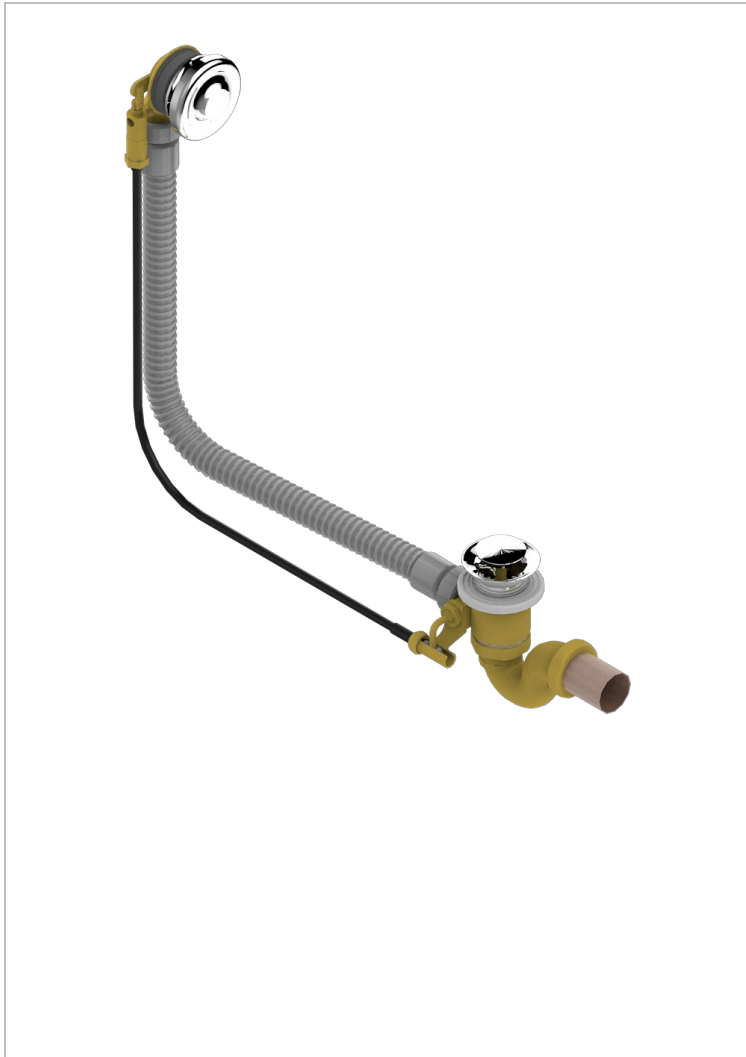

DAHLIA

A41-300/70

Vidage automatique pour baignoire câble lg 70 cm

THG
PARIS

CARACTÉRISTIQUES

- Dahlia
- Vidage automatique pour baignoire câble lg 70 cm

FINITIONS DISPONIBLES

Chromé - A02
Pvd blush - H62
Pvd blush mat - H60
Pvd couleur bronze brown - F33
Pvd couleur bronze brown - mat - F34
Pvd couleur doré - H52

Pvd couleur doré mat - H53
Pvd couleur laiton - H49
Pvd couleur laiton mat - H50
Pvd couleur nickel - H55
Pvd couleur nickel mat - H56
Pvd graphite - H64

Pvd graphite mat - H65
Pvd umber - H66
Pvd umber mat - H67