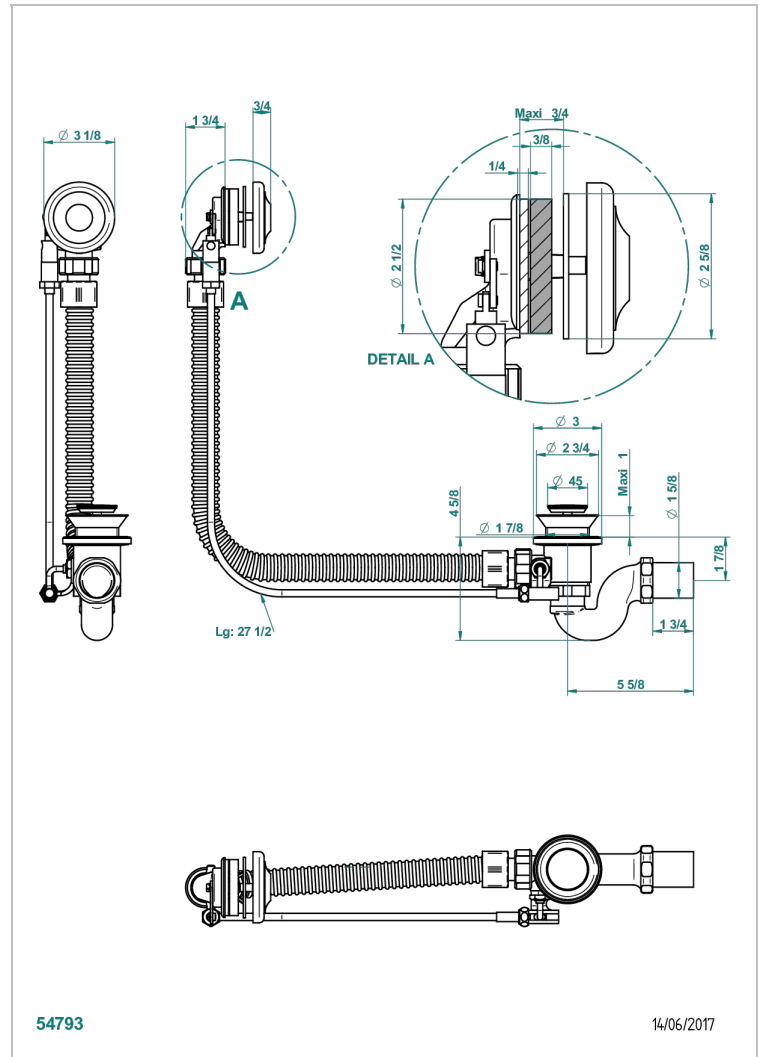

DAHLIA

A41-300/70

Vidage automatique pour baignoire câble lg 70 cm

THG
PARIS

CARACTÉRISTIQUES

- Dahlia
- Vidage automatique pour baignoire câble lg 70 cm

FINITIONS DISPONIBLES

Chromé - A02
Pvd blush - H62
Pvd blush mat - H60
Pvd couleur bronze brown - F33
Pvd couleur bronze brown - mat - F34
Pvd couleur doré - H52