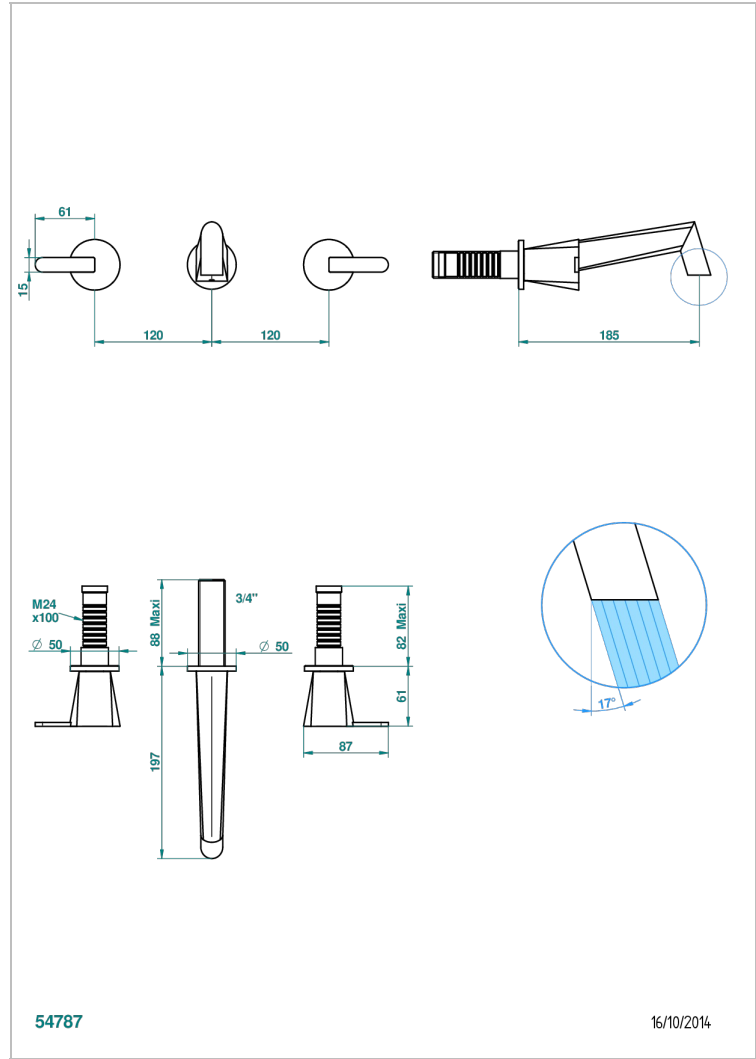

METAMORPHOSE CERAMIQUE BLANCHE

G6E-41GB

Garniture pour mélangeur de bain mural, bec goliath

THG[®]
PARIS

CARACTÉRISTIQUES

- Ensemble composé d'un bec mural de lavabo et des 2 garnitures de robinets
- Nécessite partie encastrée Réf. 40AM
- Laiton sans plomb
- Aérateur-mousseur

PRODUITS ASSOCIÉS

- Ref. G00-40AM/US Partie à encastrer pour mélangeur mural - version manettes- standard américain

FINITIONS DISPONIBLES

Bronze clair - D01
Chromé - A02
Chromé mat - C02
Doré brillant - F01
Doré mat - F07
Nickel brillant - B01