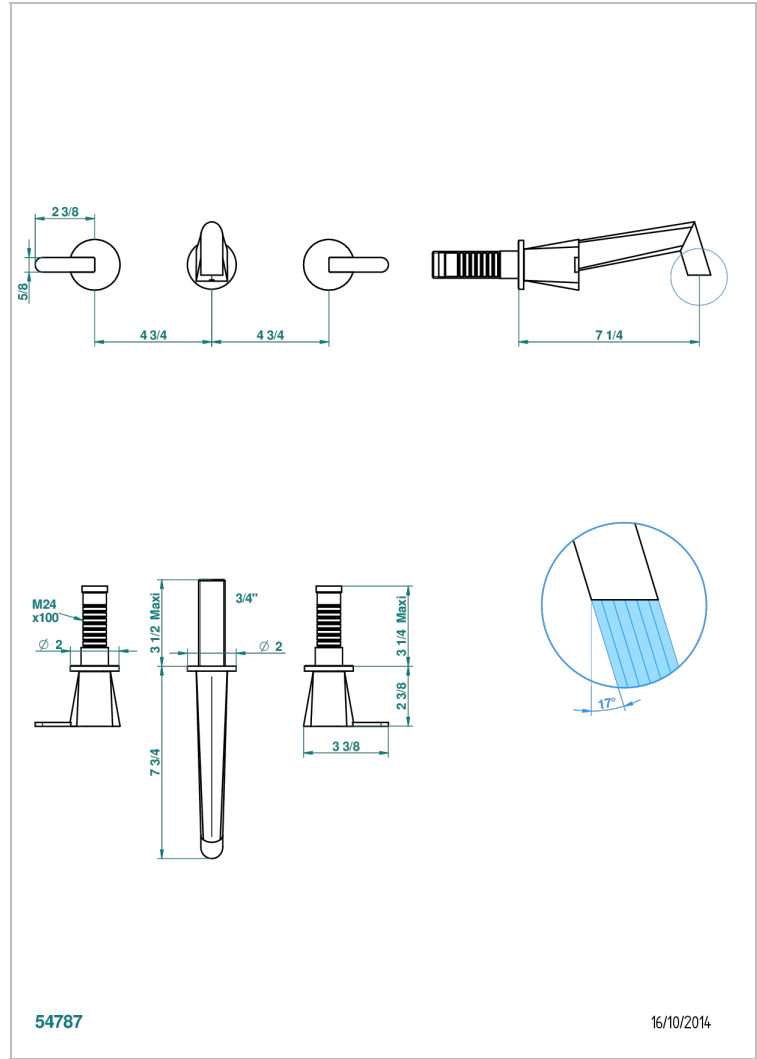

METAMORPHOSE CERAMIQUE BLANCHE

G6E-41GB

Garniture pour mélangeur de bain mural, bec goliath

THG[®]
PARIS

54787

16/10/2014

CARACTÉRISTIQUES

- Ensemble composé d'un bec mural de lavabo et des 2 garnitures de robinets
- Nécessite partie encastrée Réf. 40AM
- Laiton sans plomb
- Aérateur-mousseur

PRODUITS ASSOCIÉS

- Ref. G00-40AM/US Partie à encastrer pour mélangeur mural - version manettes- standard américain

FINITIONS DISPONIBLES

Bronze clair - D01
Chromé - A02
Chromé mat - C02
Doré brillant - F01
Doré mat - F07
Nickel brillant - B01