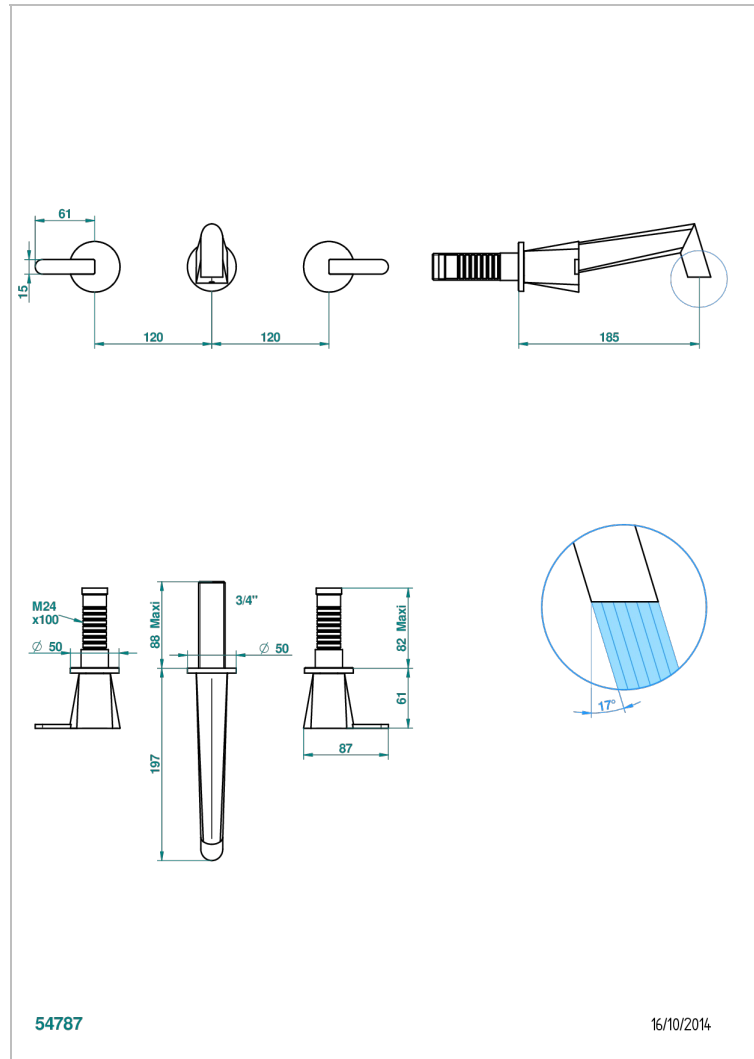

METAMORPHOSE, WEISSE KERAMIK

G6E-41GB

Trim only for wall mounted 3-hole bath mixer

THG[®]
PARIS

54787

16/10/2014

EIGENSCHAFTEN

- Métamorphose, weiße Keramik
- Trim only for wall mounted 3-hole bath mixer

ÄHNLICHE PRODUKTE

- Ref. G00-40AC Up-teil für wandarmatur
- Ref. G00-40AM Up-teil für wandarmatur

VERFÜGBARE OBERFLÄCHEN

Altnickel - H28
Blassgold - F30
Blassgold matt unlackiert - F31
Bronze hell - D01
Chrom - A02
Chrom matt - C02