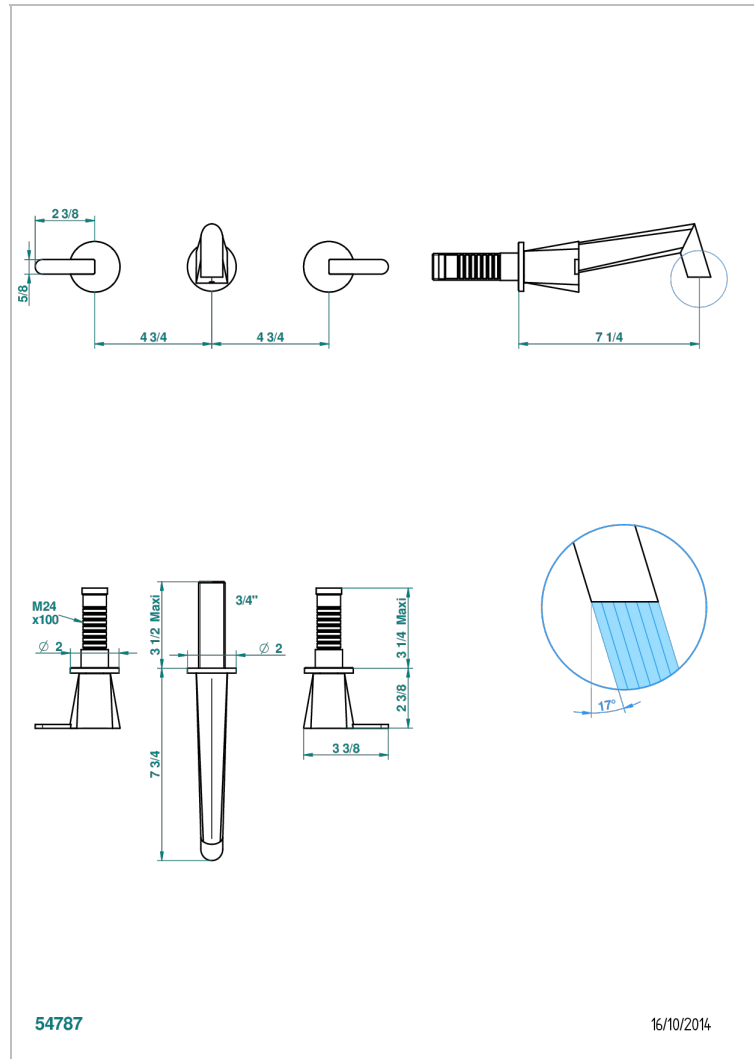

METAMORPHOSE, WEISSE KERAMIK

G6E-41GB

Trim only for wall mounted 3-hole bath mixer

THG[®]
PARIS

54787

16/10/2014

EIGENSCHAFTEN

- Métamorphose, weiße Keramik
- Trim only for wall mounted 3-hole bath mixer

ÄHNLICHE PRODUKTE

- Ref. G00-40AC Up-teil für wandarmatur
- Ref. G00-40AM Up-teil für wandarmatur

VERFÜGBARE OBERFLÄCHEN

Altnickel - H28
Blassgold - F30
Blassgold matt unlackiert - F31
Bronze hell - D01
Chrom - A02
Chrom matt - C02