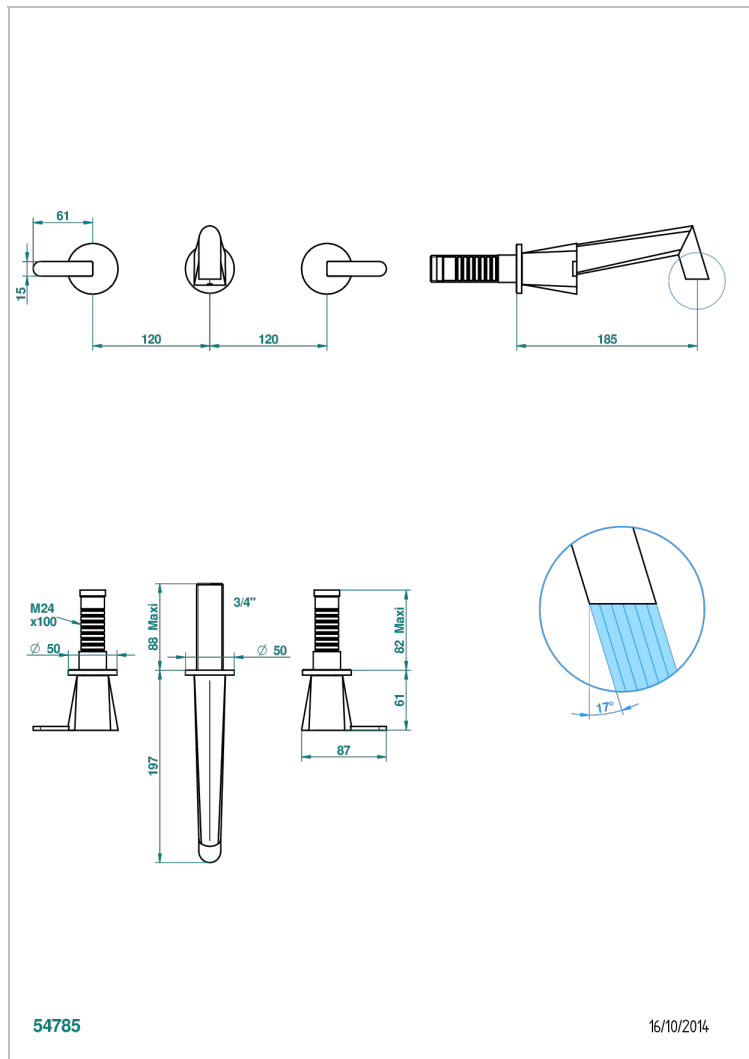

METAMORPHOSE WHITE CERAMIC

G6E-40GB

入墙式台盆龙头配件，大号喷嘴

THG[®]
PARIS

特色

- Métamorphose White Ceramic
- 入墙式台盆龙头配件，大号喷嘴

技术特征

- Recommandé : 3 bars (max. 5 bars) - Advised : 43,5 psi (max. 72 psi)
- 8,3 l/min à 3 bars (2.2 gpm at 43.5 psi)

相关的SKU

- Ref. G00-40AC 无下水器入墙式龙头嵌入部分 - 四通手柄版
- Ref. G00-40AM 无下水器入墙式龙头嵌入部分 - 单手柄柄版

可选饰面

Black ceram - D30
Blush PVD - H62
Graphite PVD - H64
Matt Umber PVD - H67
Matt blush PVD - H60
Matt graphite PVD - H65