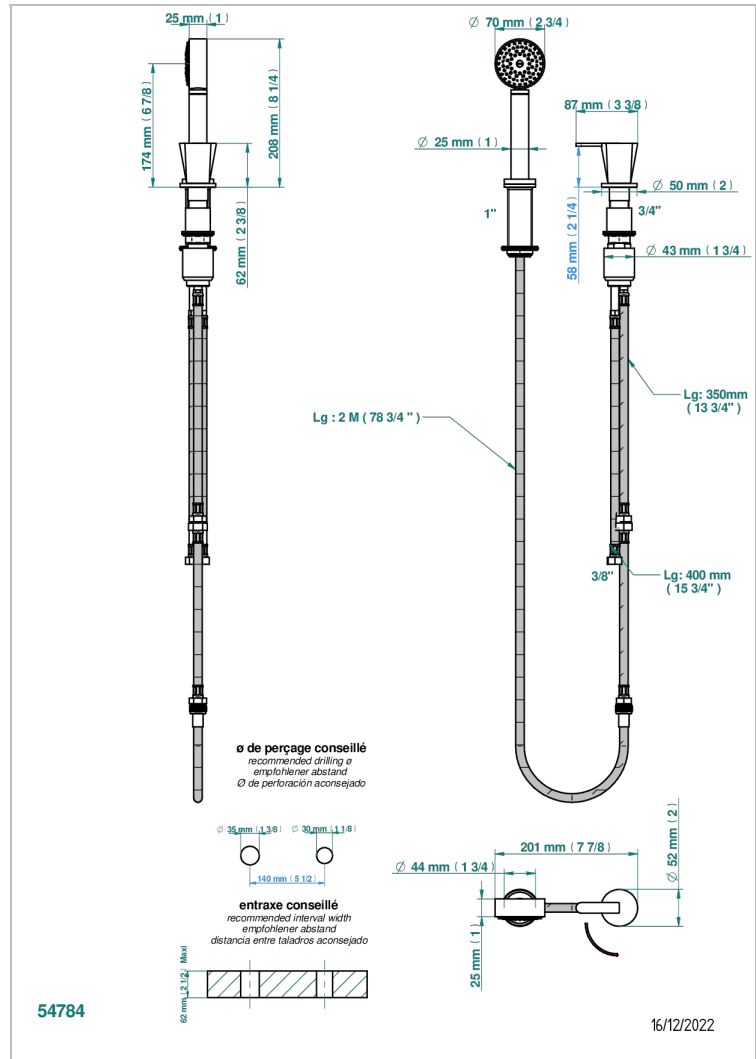

METAMORPHOSE CERAMIQUE BLANCHE

G6E-6532/60A

Mitigeur à cartouche progressive avec croisillon de style, douchette, coulant et flexible 2 m

CARACTÉRISTIQUES

- Douchette alimentée par un mitigeur progressif pour plus de confort
- Flexible métallique 2 m double agrafage avec système de changement par le dessus
- Douchette en laiton avec tapis Easyclean, réducteur de débit et clapet anti-retour
- ACS : 22ACCLY009

CERTIFICATIONS

SPÉCIFICATIONS TECHNIQUES

- Recommandé : 3 bars (max. 5 bars) - Advised : 43,5 psi (max. 72 psi)
- 9,5 l/min à 3 bars (2.5 gpm at 43.5 psi)

FINITIONS DISPONIBLES

Bronze clair - D01
Chromé - A02
Chromé mat - C02
Doré brillant - F01
Doré mat - F07
Nickel brillant - B01

Nickel mat - C01
Noir mat céramique - D30
Or pâle - F30
Or pâle mat - F31
Pvd blush - H62
Pvd blush mat - H60

Pvd couleur bronze brown - F33
Pvd couleur bronze brown - mat - F34
Pvd couleur doré - H52
Pvd couleur doré mat - H53
Pvd couleur lait - H49
Pvd couleur lait mat - H50

Pvd couleur nickel - H55
Pvd couleur nickel mat - H56
Pvd graphite - H64
Pvd graphite mat - H65
Pvd umber - H66
Pvd umber mat - H67

Vieux cuivre rouge mat - H07
Vieux nickel - H28