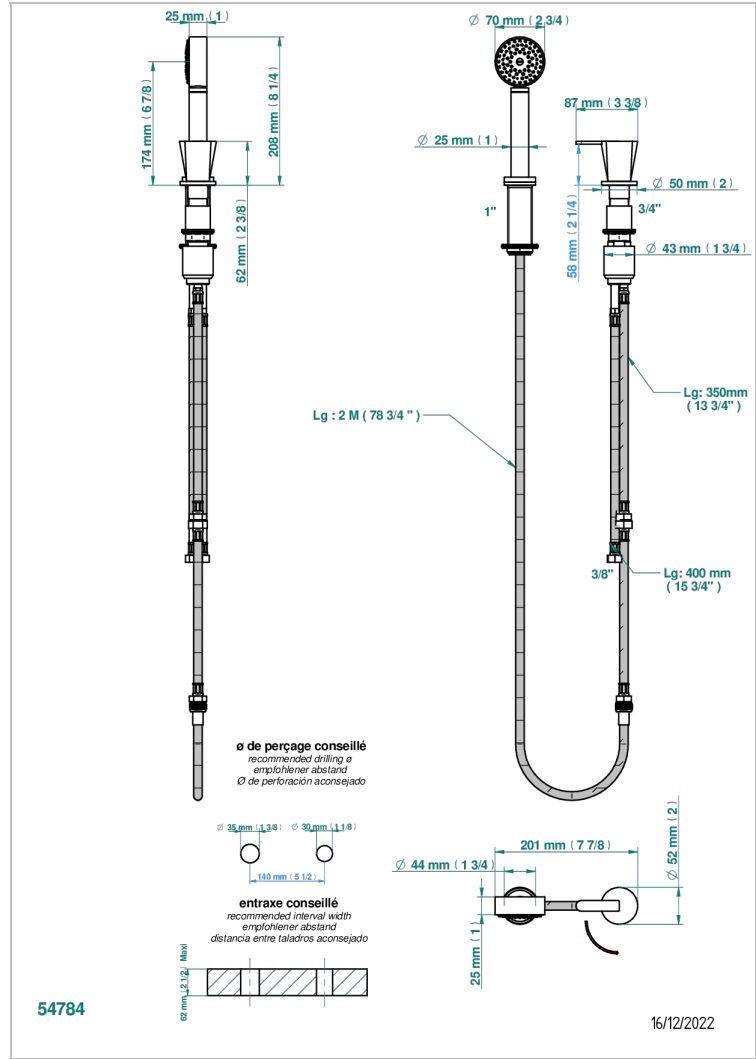

# METAMORPHOSE CERAMIQUE BLANCHE

G6E-6532/60A

Mitigeur à cartouche progressive avec croisillon de style, douchette, coulant et flexible 2 m

## CARACTÉRISTIQUES

- Douchette alimentée par un mitigeur progressif pour plus de confort
- Flexible métallique 2 m double agrafage avec système de changement par le dessus
- Douchette en laiton avec tapis Easyclean, réducteur de débit et clapet anti-retour
- ACS : 22ACCLY009

Vieux cuivre rouge mat - H07  
Vieux nickel - H28