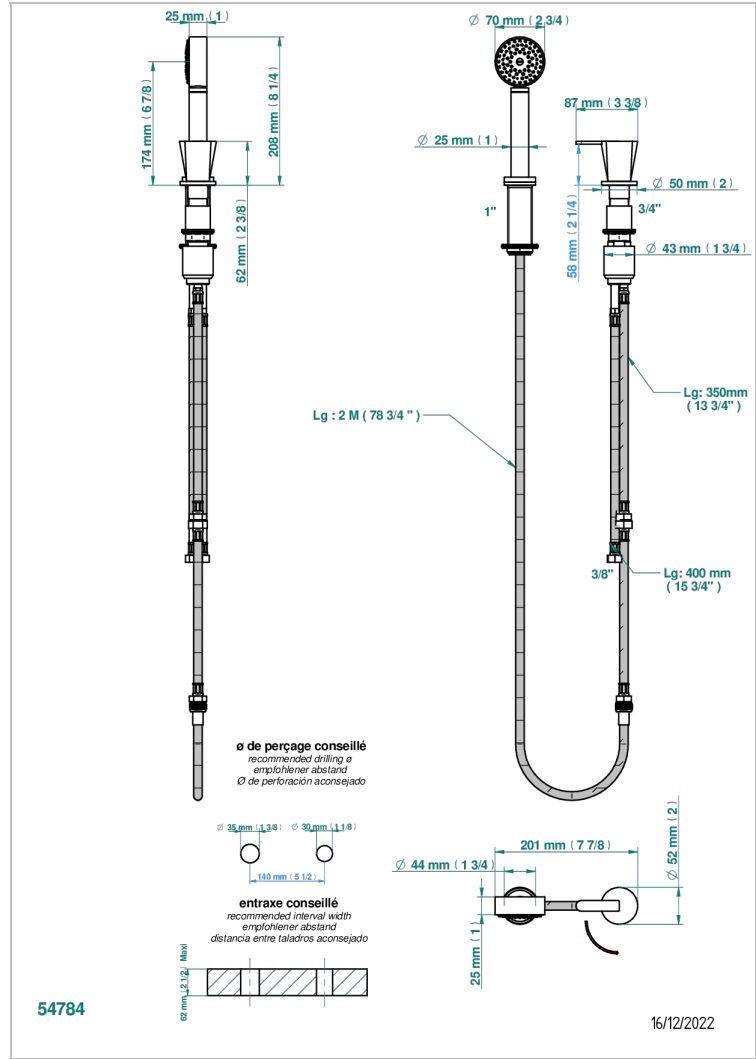

METAMORPHOSE CERAMIQUE BLANCHE

G6E-6532/60A

Mitigeur à cartouche progressive avec croisillon de style, douchette, coulant et flexible 2 m

CARACTÉRISTIQUES

- Douchette alimentée par un mitigeur progressif pour plus de confort
- Flexible métallique 2 m double agrafage avec système de changement par le dessus
- Douchette en laiton avec tapis Easyclean, réducteur de débit et clapet anti-retour
- ACS : 22ACCLY009

SPÉCIFICATIONS TECHNIQUES

- Recommandé : 3 bars (max. 5 bars) - Advised : 43,5 psi (max. 72 psi)
- 9,5 l/min à 3 bars (2.5 gpm at 43.5 psi)

CERTIFICATIONS

FINITIONS DISPONIBLES

Bronze clair - D01
Chromé - A02
Chromé mat - C02
Doré brillant - F01
Doré mat - F07
Nickel brillant - B01

Nickel mat - C01
Noir mat céramique - D30
Or pâle - F30
Or pâle mat - F31
Pvd blush - H62
Pvd blush mat - H60

Pvd couleur bronze brown - F33
Pvd couleur bronze brown - mat - F34
Pvd couleur doré - H52
Pvd couleur doré mat - H53
Pvd couleur lait - H49
Pvd couleur lait mat - H50

Pvd couleur nickel - H55
Pvd couleur nickel mat - H56
Pvd graphite - H64
Pvd graphite mat - H65
Pvd umber - H66
Pvd umber mat - H67

Vieux cuivre rouge mat - H07
Vieux nickel - H28