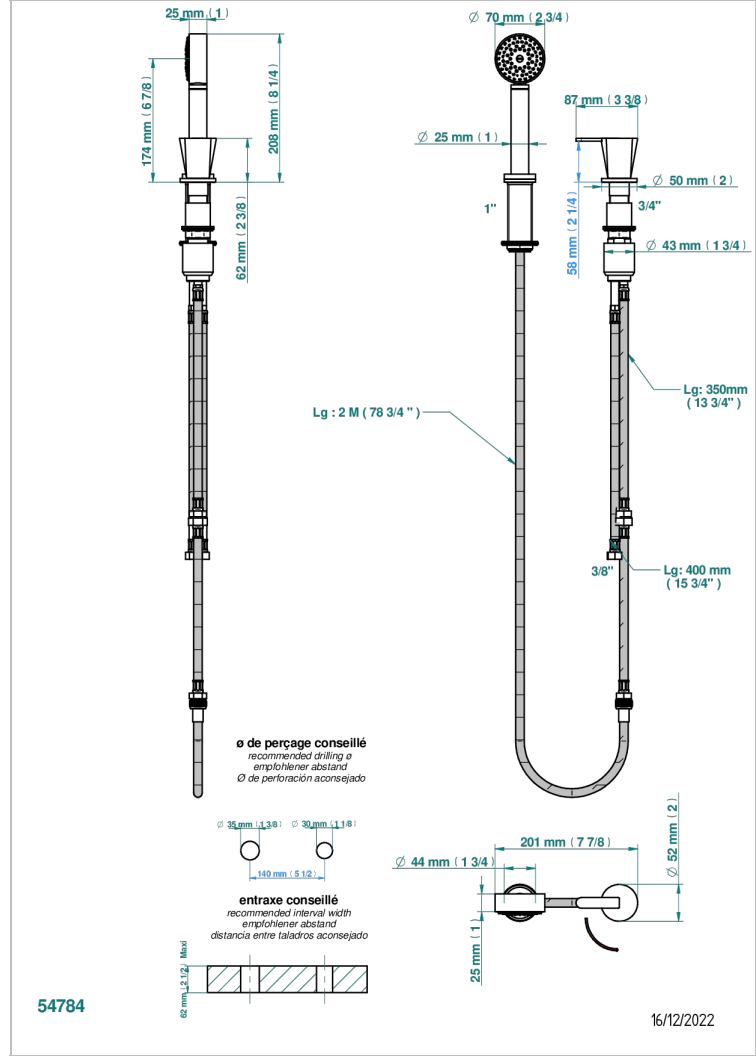

# METAMORPHOSE CERAMIQUE BLANCHE

G6E-6532/60A

Mitigeur à cartouche progressive avec croisillon de style, douchette, coulant et flexible 2 m

54784

16/12/2022

## CARACTÉRISTIQUES

- Douchette alimentée par un mitigeur progressif pour plus de confort
- Flexible métallique 2 m double agrafage avec système de changement par le dessus
- Douchette en laiton avec tapis Easyclean, réducteur de débit et clapet anti-retour
- ACS : 22ACCLY009

## SPÉCIFICATIONS TECHNIQUES

- Recommandé : 3 bars (max. 5 bars) - Advised : 43,5 psi (max. 72 psi)
- 9,5 l/min à 3 bars (2.5 gpm at 43.5 psi)

## FINITIONS DISPONIBLES

- |                       |                          |                                      |                              |                              |
|-----------------------|--------------------------|--------------------------------------|------------------------------|------------------------------|
| Bronze clair - D01    | Nickel mat - C01         | Pvd couleur bronze brown - F33       | Pvd couleur nickel - H55     | Vieux cuivre rouge mat - H07 |
| Chromé - A02          | Noir mat céramique - D30 | Pvd couleur bronze brown - mat - F34 | Pvd couleur nickel mat - H56 | Vieux nickel - H28           |
| Chromé mat - C02      | Or pâle - F30            | Pvd couleur doré - H52               | Pvd graphite - H64           |                              |
| Doré brillant - F01   | Or pâle mat - F31        | Pvd couleur doré mat - H53           | Pvd graphite mat - H65       |                              |
| Doré mat - F07        | Pvd blush - H62          | Pvd couleur lait - H49               | Pvd umber - H66              |                              |
| Nickel brillant - B01 | Pvd blush mat - H60      | Pvd couleur lait mat - H50           | Pvd umber mat - H67          |                              |