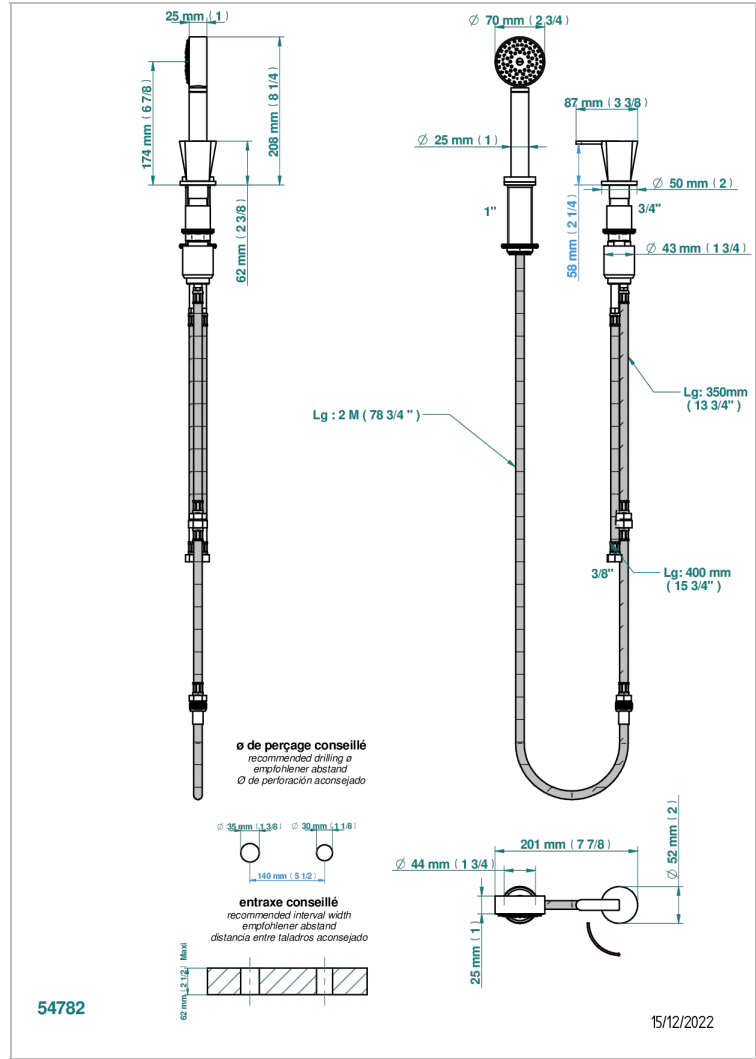

# METAMORPHOSE, CERAMICA NEGRA

G6D-6532/60A

Kit monomando de peluqueria : monomando con cartucho progresivo, con teleducha sobre encimera, mando de estilo, soporte y flexo de 2m

## CARACTERÍSTICAS

- ACS : 22ACCLY009

## ESPECIFICACIONES TÉCNICAS

- Recommandé : 3 bars (max. 5 bars) - Advised : 43,5 psi (max. 72 psi)
- 9,5 l/min à 3 bars (2.5 gpm at 43.5 psi)