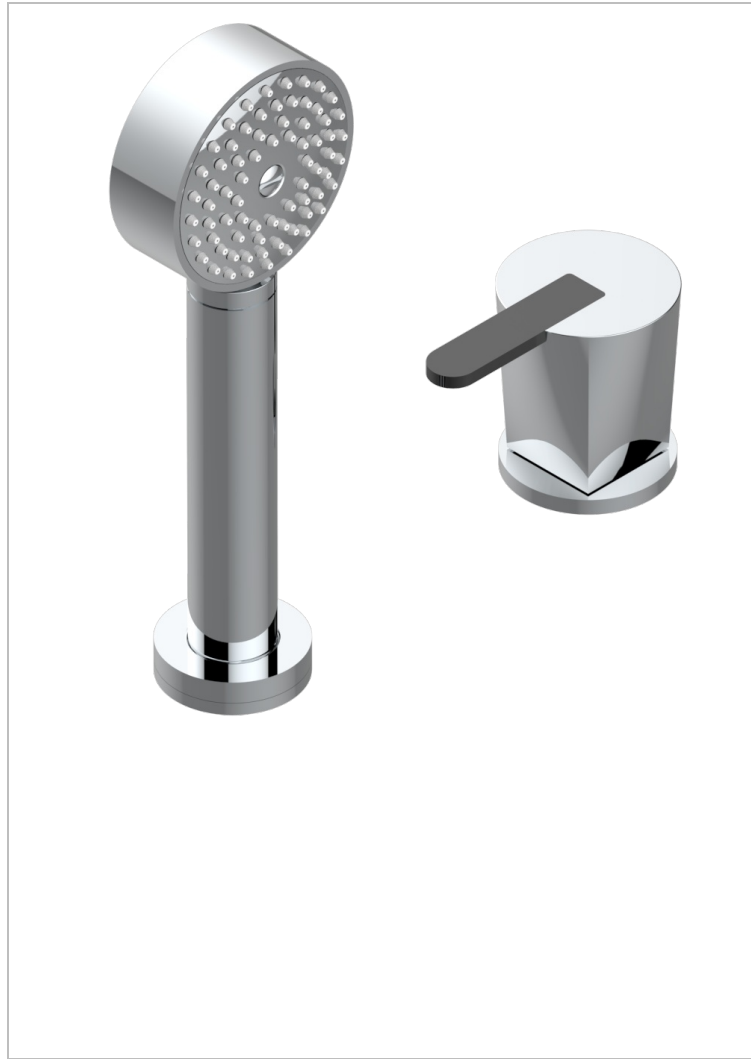

# METAMORPHOSE, CERAMICA NEGRA

G6D-6532/60A

Kit monomando de peluqueria : monomando con cartucho progresivo, con teleducha sobre encimera, mando de estilo, soporte y flexo de 2m

## CARACTERÍSTICAS

- ACS : 22ACCLY009

## ACABADOS DISPONIBLES

Bronce claro - D01  
Cerámica negra mate - D30  
Cobre viejo mate - H07  
Cromo - A02  
Cromo mate - C02  
Dorado - F01

Dorado mate - F07  
Dorado pálido - F30  
Dorado pálido mate (sin barniz) - F31  
Níquel - B01  
Níquel mate - C01  
Níquel viejo - H28