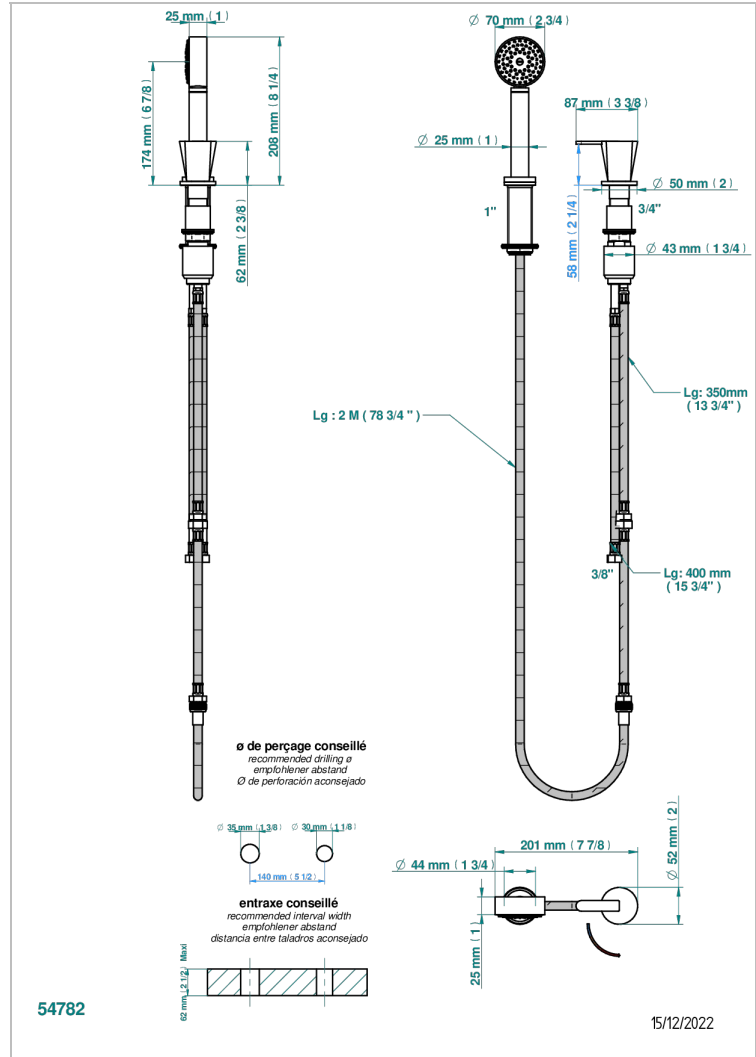

# METAMORPHOSE CERAMIQUE NOIRE

G6D-6532/60A

Mitigeur à cartouche progressive avec croisillon de style, douchette, coulant et flexible 2 m

## CARACTÉRISTIQUES

- Douchette alimentée par un mitigeur progressif pour plus de confort
- Flexible métallique 2 m double agrafage avec système de changement par le dessus
- Douchette en laiton avec tapis Easyclean, réducteur de débit et clapet anti-retour
- ACS : 22ACCLY009

Vieux cuivre rouge mat - H07  
Vieux nickel - H28