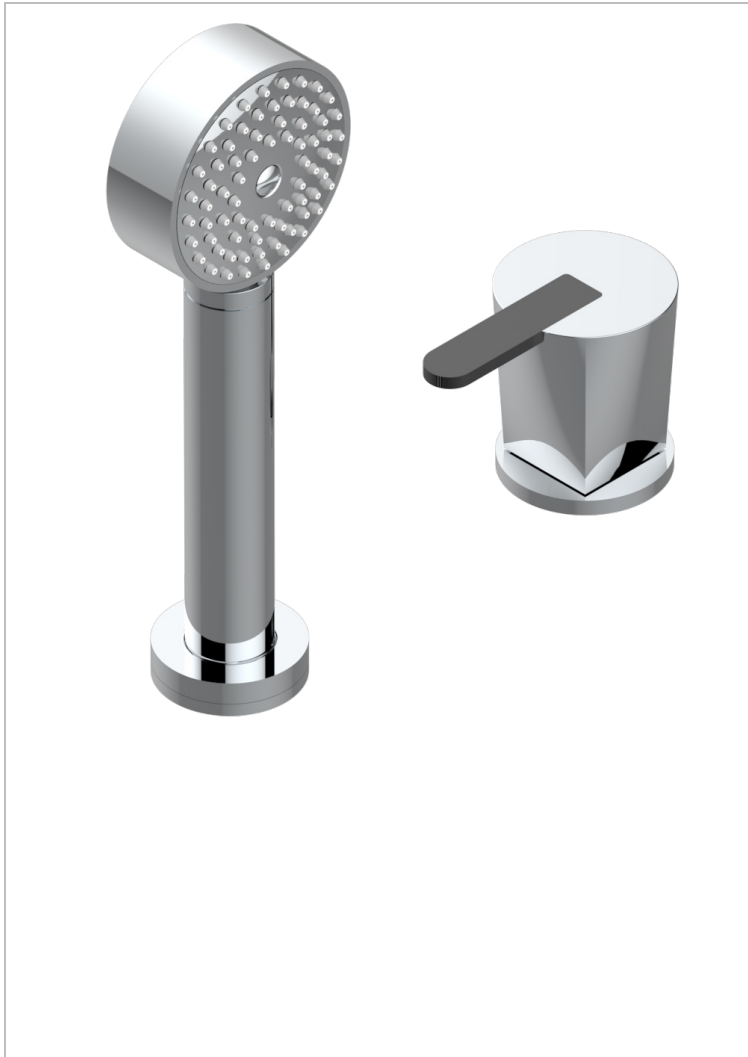

# METAMORPHOSE CERAMIQUE NOIRE

G6D-6532/60A

Mitigeur à cartouche progressive avec croisillon de style, douchette, coulant et flexible 2 m

## CARACTÉRISTIQUES

- Douchette alimentée par un mitigeur progressif pour plus de confort
- Flexible métallique 2 m double agrafage avec système de changement par le dessus
- Douchette en laiton avec tapis Easyclean, réducteur de débit et clapet anti-retour
- ACS : 22ACCLY009