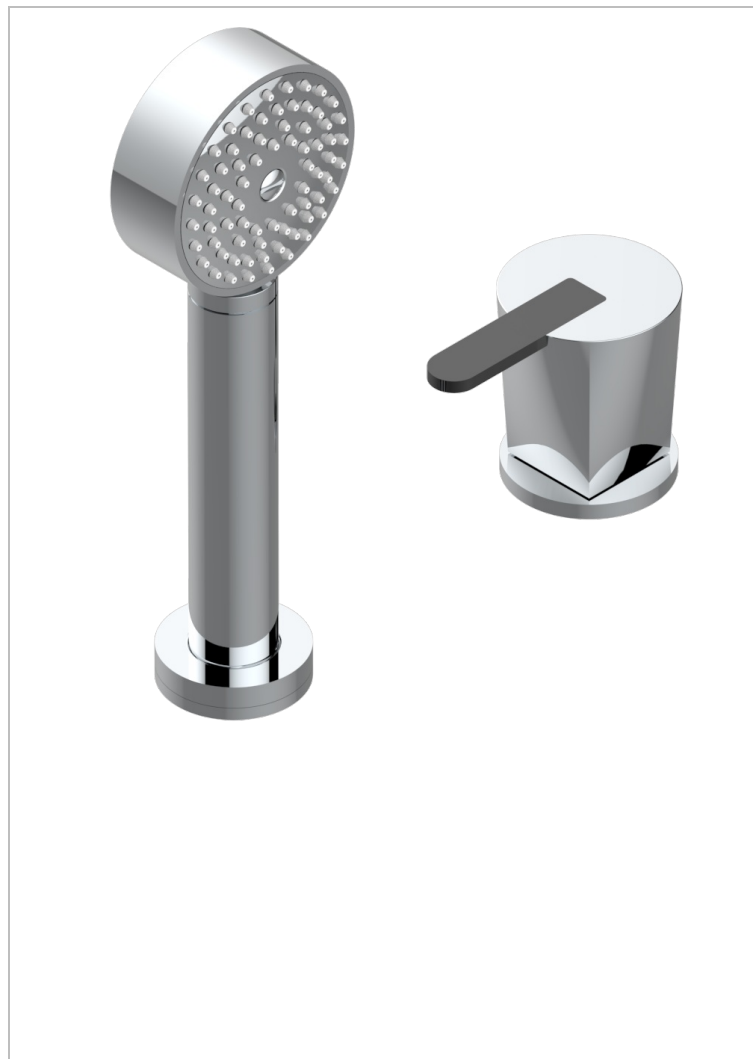

# METAMORPHOSE BLACK CERAMIC

G6D-6532/60A

渐进式阀芯温控龙头，四通手柄，花洒，滑结和2米软管

THG<sup>®</sup>  
PARIS