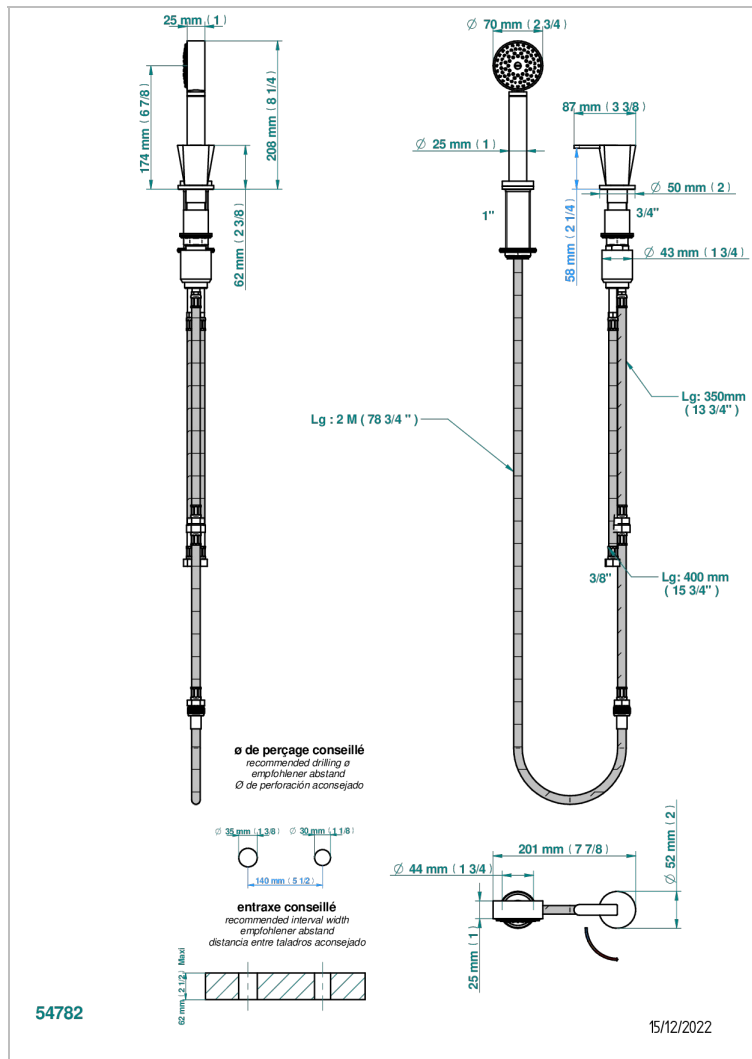

# METAMORPHOSE BLACK CERAMIC

G6D-6532/60A

渐进式阀芯温控龙头，四通手柄，花洒，滑结和2米软管

THG<sup>®</sup>  
PARIS

## 技术特征

- Recommandé : 3 bars (max. 5 bars) - Advised : 43,5 psi (max. 72 psi)
- 9,5 l/min à 3 bars (2.5 gpm at 43.5 psi)