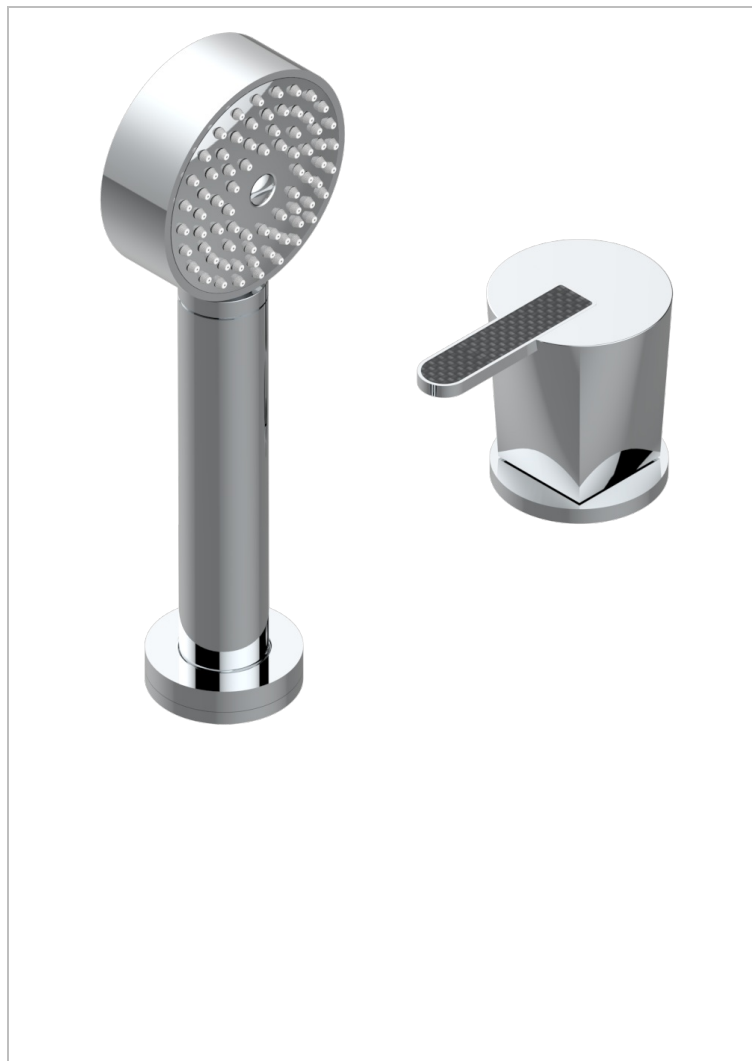

METAMORPHOSE, CARBONO

G6C-6532/60A

Kit monomando de peluqueria : monomando con cartucho progresivo, con teleducha sobre encimera, mando de estilo, soporte y flexo de 2m

CARACTERÍSTICAS

- ACS : 22ACCLY009

ESPECIFICACIONES TÉCNICAS

- Reconnmandé : 3 bars (max. 5 bars) - Advised : 43,5 psi (max. 72 psi)
- 9,5 l/min à 3 bars (2.5 gpm at 43.5 psi)

ESTÁNDAR

ACABADOS DISPONIBLES

Bronce claro - D01
Cerámica negra mate - D30
Cobre viejo mate - H07
Cromo - A02
Cromo mate - C02
Dorado - F01

Dorado mate - F07
Dorado pálido - F30
Dorado pálido mate (sin barniz) - F31
Niquel - B01
Niquel mate - C01
Niquel viejo - H28

Pvd blush - H62
Pvd blush mate - H60
Pvd color latón - H49
Pvd color latón mate - H50
Pvd color níquel - H55
Pvd color níquel mate - H56