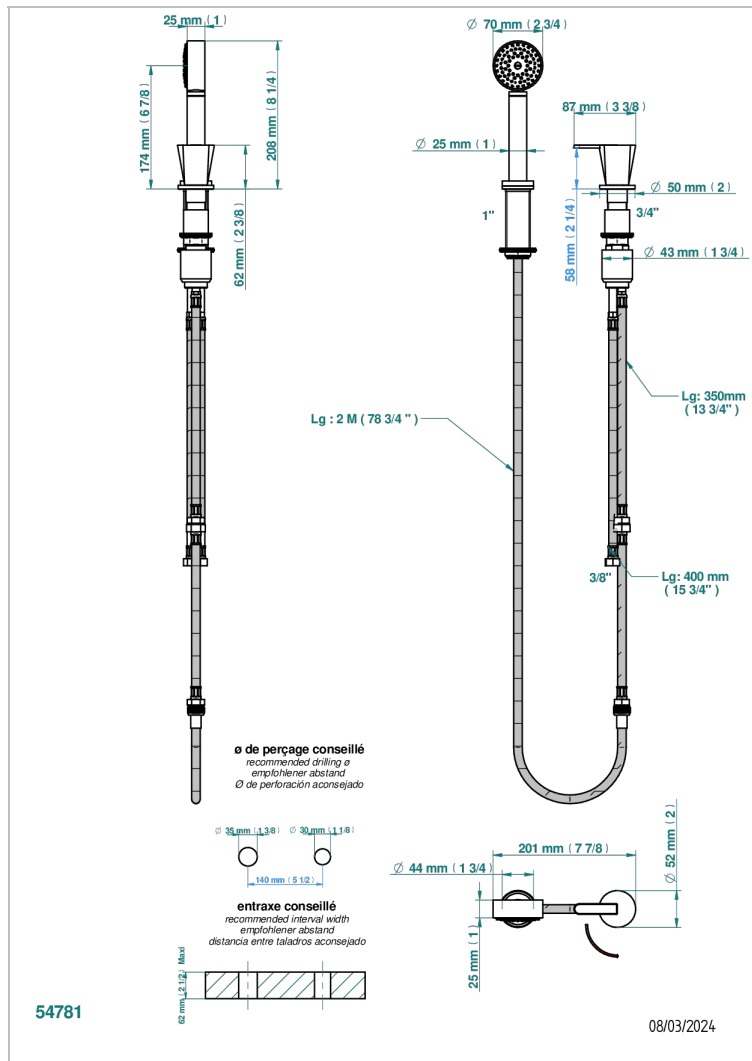

METAMORPHOSE, CARBONO

G6C-6532/60A

Kit monomando de peluqueria : monomando con cartucho progresivo, con teleducha sobre encimera, mando de estilo, soporte y flexo de 2m

CARACTERÍSTICAS

- ACS : 22ACCLY009

ESPECIFICACIONES TÉCNICAS

- Reconnmandé : 3 bars (max. 5 bars) - Advised : 43,5 psi (max. 72 psi)
- 9,5 l/min à 3 bars (2.5 gpm at 43.5 psi)

ESTÁNDAR

ACABADOS DISPONIBLES

Bronce claro - D01
Cerámica negra mate - D30
Cobre viejo mate - H07
Cromo - A02
Cromo mate - C02
Dorado - F01