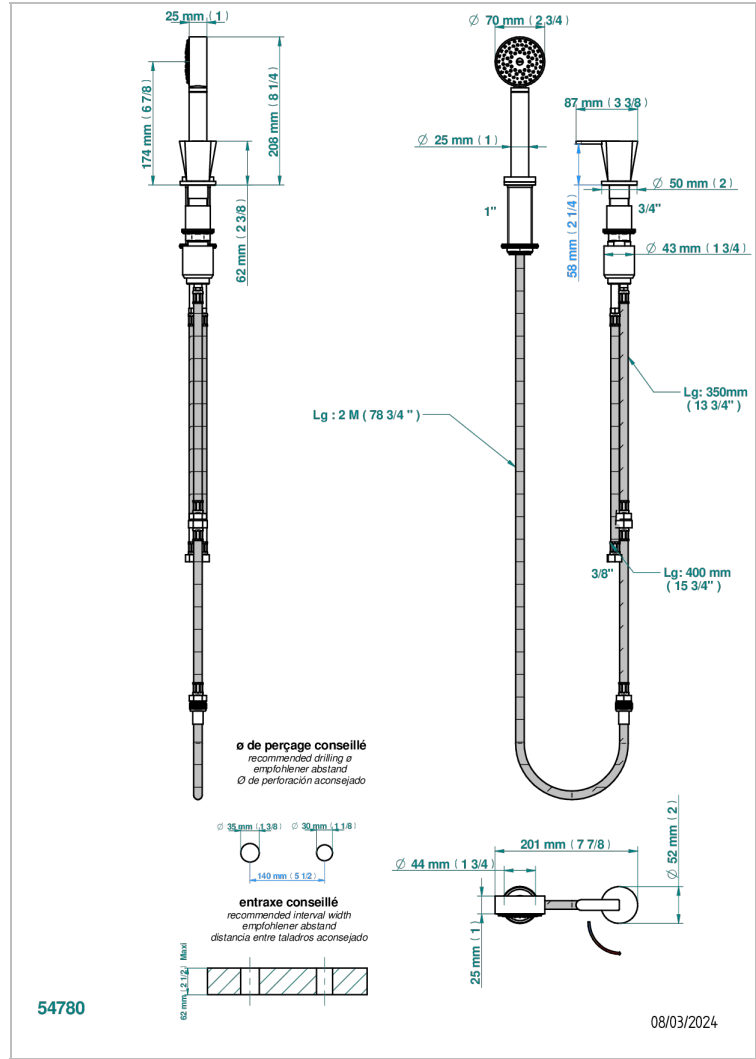

METAMORPHOSE CON MANETAS

G6B-6532/60A

Kit monomando de peluquería : monomando con cartucho progresivo, con teleducha sobre encimera, mando de estilo, soporte y flexo de 2m

CARACTERÍSTICAS

- ACS : 22ACCLY009

ESPECIFICACIONES TÉCNICAS

- Reconnmandé : 3 bars (max. 5 bars) - Advised : 43,5 psi (max. 72 psi)
- 9,5 l/min à 3 bars (2.5 gpm at 43.5 psi)

ESTÁNDAR

ACABADOS DISPONIBLES

Bronce claro - D01
Cerámica negra mate - D30
Cobre viejo mate - H07
Cromo - A02
Cromo mate - C02
Dorado - F01