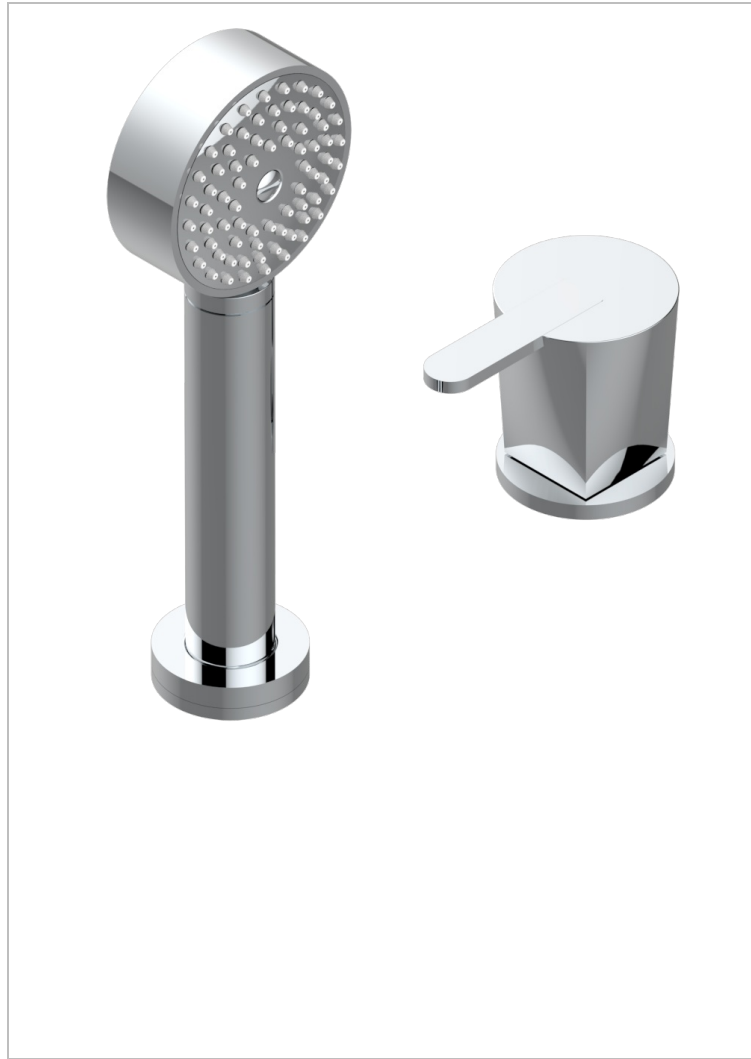

METAMORPHOSE CON MANETAS

G6B-6532/60A

Kit monomando de peluquería : monomando con cartucho progresivo, con teleducha sobre encimera, mando de estilo, soporte y flexo de 2m

CARACTERÍSTICAS

- ACS : 22ACCLY009

ESPECIFICACIONES TÉCNICAS

- Reconnmandé : 3 bars (max. 5 bars) - Advised : 43,5 psi (max. 72 psi)
- 9,5 l/min à 3 bars (2.5 gpm at 43.5 psi)

ESTÁNDAR

ACABADOS DISPONIBLES

Bronce claro - D01
Cerámica negra mate - D30
Cobre viejo mate - H07
Cromo - A02
Cromo mate - C02
Dorado - F01

Dorado mate - F07
Dorado pálido - F30
Dorado pálido mate (sin barniz) - F31
Niquel - B01
Niquel mate - C01
Niquel viejo - H28

Pvd blush - H62
Pvd blush mate - H60
Pvd color latón - H49
Pvd color latón mate - H50
Pvd color níquel - H55
Pvd color níquel mate - H56