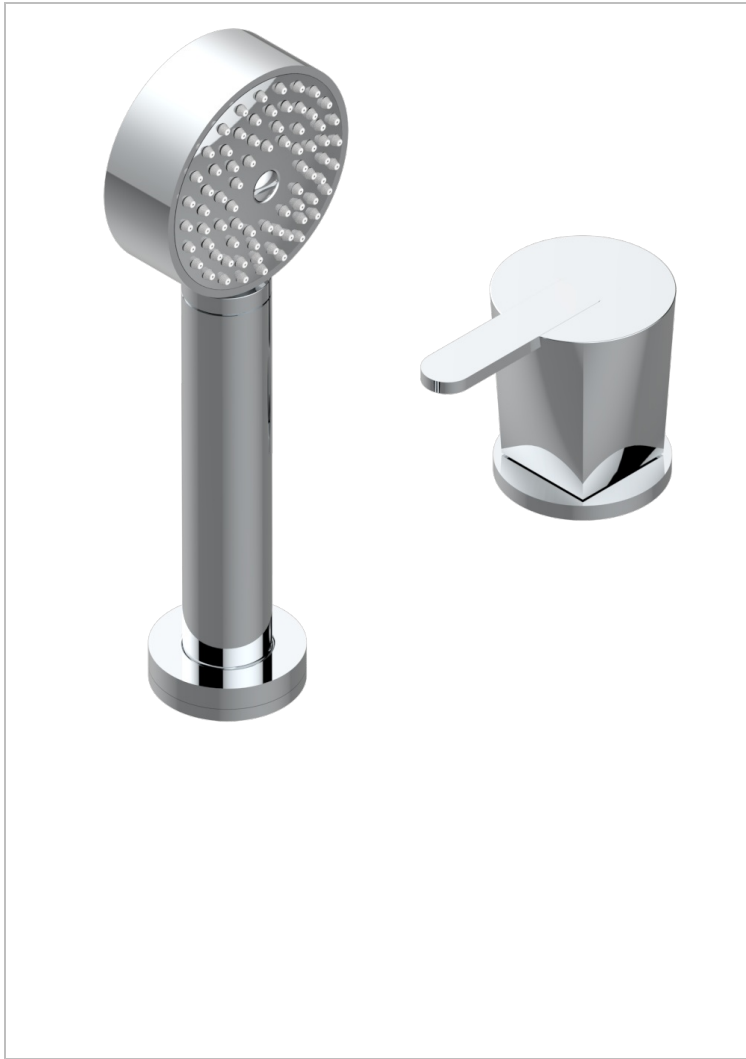

# METAMORPHOSE A MANETTES

G6B-6532/60A

THG<sup>®</sup>  
PARIS

Mitigeur à cartouche progressive avec croisillon de style, douchette, coulant et flexible 2 m

## CARACTÉRISTIQUES

- Douchette alimentée par un mitigeur progressif pour plus de confort
- Flexible métallique 2 m double agrafage avec système de changement par le dessus
- Douchette en laiton avec tapis Easyclean, réducteur de débit et clapet anti-retour
- ACS : 22ACCLY009