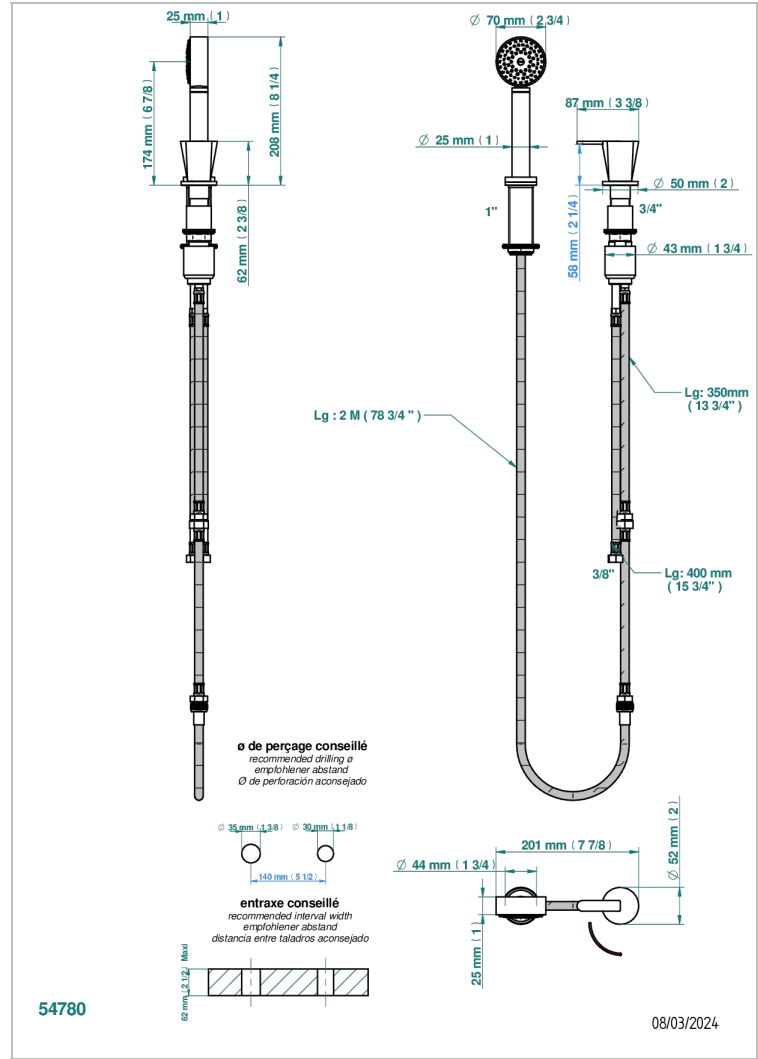

# METAMORPHOSE A MANETTES

G6B-6532/60A

THG<sup>®</sup>  
PARIS

Mitigeur à cartouche progressive avec croisillon de style, douchette, coulant et flexible 2 m

## CARACTÉRISTIQUES

- Douchette alimentée par un mitigeur progressif pour plus de confort
- Flexible métallique 2 m double agrafage avec système de changement par le dessus
- Douchette en laiton avec tapis Easyclean, réducteur de débit et clapet anti-retour
- ACS : 22ACCLY009

Vieux cuivre rouge mat - H07  
Vieux nickel - H28