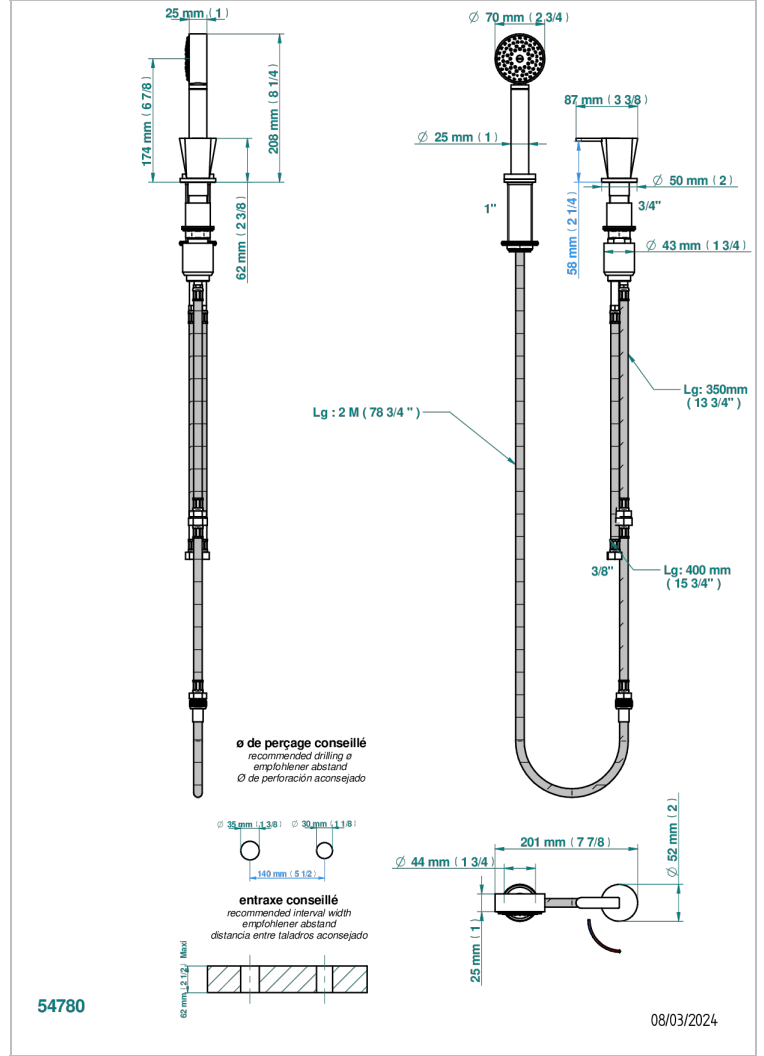

METAMORPHOSE A MANETTES

G6B-6532/60A

THG[®]
PARIS

Mitigeur à cartouche progressive avec croisillon de style, douchette, coulant et flexible 2 m

CARACTÉRISTIQUES

- Douchette alimentée par un mitigeur progressif pour plus de confort
- Flexible métallique 2 m double agrafage avec système de changement par le dessus
- Douchette en laiton avec tapis Easyclean, réducteur de débit et clapet anti-retour
- ACS : 22ACCLY009

CERTIFICATIONS

SPÉCIFICATIONS TECHNIQUES

- Recommandé : 3 bars (max. 5 bars) - Advised : 43,5 psi (max. 72 psi)
- 9,5 l/min à 3 bars (2.5 gpm at 43.5 psi)

FINITIONS DISPONIBLES

Bronze clair - D01
Chromé - A02
Chromé mat - C02
Doré brillant - F01
Doré mat - F07
Nickel brillant - B01

Nickel mat - C01
Noir mat céramique - D30
Or pâle - F30
Or pâle mat - F31
Pvd blush - H62
Pvd blush mat - H60

Pvd couleur bronze brown - F33
Pvd couleur bronze brown - mat - F34
Pvd couleur doré - H52
Pvd couleur doré mat - H53
Pvd couleur laiton - H49
Pvd couleur laiton mat - H50

Pvd couleur nickel - H55
Pvd couleur nickel mat - H56
Pvd graphite - H64
Pvd graphite mat - H65
Pvd umber - H66
Pvd umber mat - H67

Vieux cuivre rouge mat - H07
Vieux nickel - H28