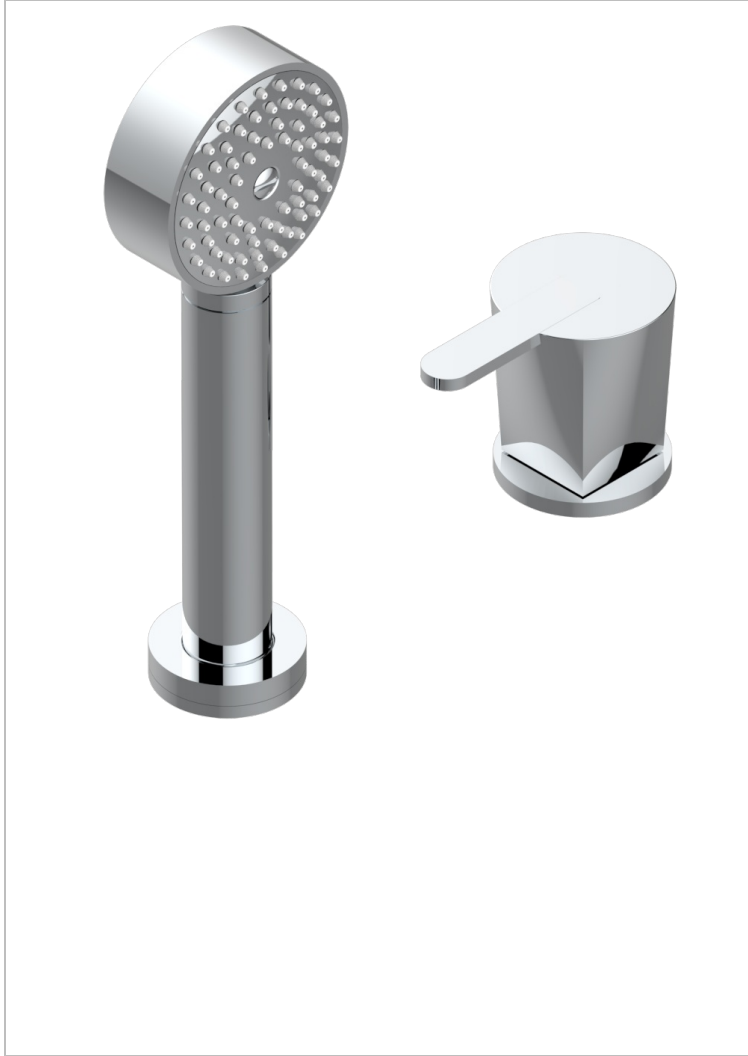

METAMORPHOSE A MANETTES

G6B-6532/60A

THG[®]
PARIS

Mitigeur à cartouche progressive avec croisillon de style, douchette, coulant et flexible 2 m

CARACTÉRISTIQUES

- Douchette alimentée par un mitigeur progressif pour plus de confort
- Flexible métallique 2 m double agrafage avec système de changement par le dessus
- Douchette en laiton avec tapis Easyclean, réducteur de débit et clapet anti-retour
- ACS : 22ACCLY009

CERTIFICATIONS

SPÉCIFICATIONS TECHNIQUES

- Recommandé : 3 bars (max. 5 bars) - Advised : 43,5 psi (max. 72 psi)
- 9,5 l/min à 3 bars (2.5 gpm at 43.5 psi)

FINITIONS DISPONIBLES

Bronze clair - D01
Chromé - A02
Chromé mat - C02
Doré brillant - F01
Doré mat - F07
Nickel brillant - B01

Nickel mat - C01
Noir mat céramique - D30
Or pâle - F30
Or pâle mat - F31
Pvd blush - H62
Pvd blush mat - H60

Pvd couleur bronze brown - F33
Pvd couleur bronze brown - mat - F34
Pvd couleur doré - H52
Pvd couleur doré mat - H53
Pvd couleur laiton - H49
Pvd couleur laiton mat - H50