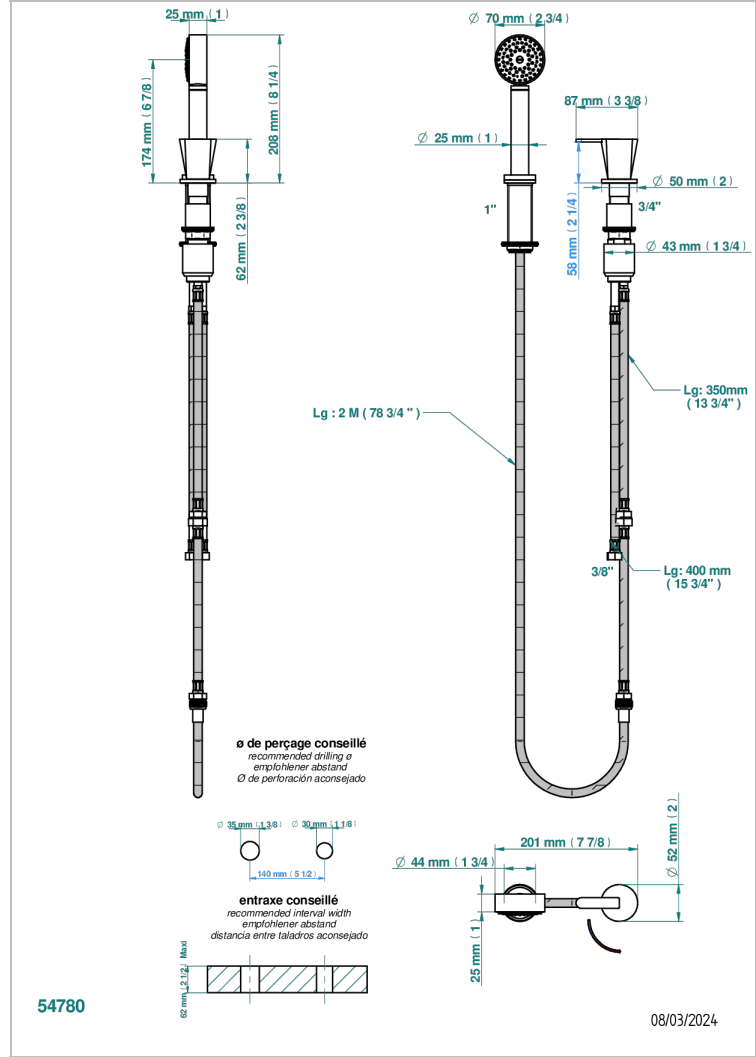

# METAMORPHOSE CON MANETAS

G6B-6532/60A

Kit monomando de peluquería : monomando con cartucho progresivo, con teleducha sobre encimera, mando de estilo, soporte y flexo de 2m

## CARACTERÍSTICAS

- ACS : 22ACCLY009

## ESPECIFICACIONES TÉCNICAS

- Reconnmandé : 3 bars (max. 5 bars) - Advised : 43,5 psi (max. 72 psi)
- 9,5 l/min à 3 bars (2.5 gpm at 43.5 psi)