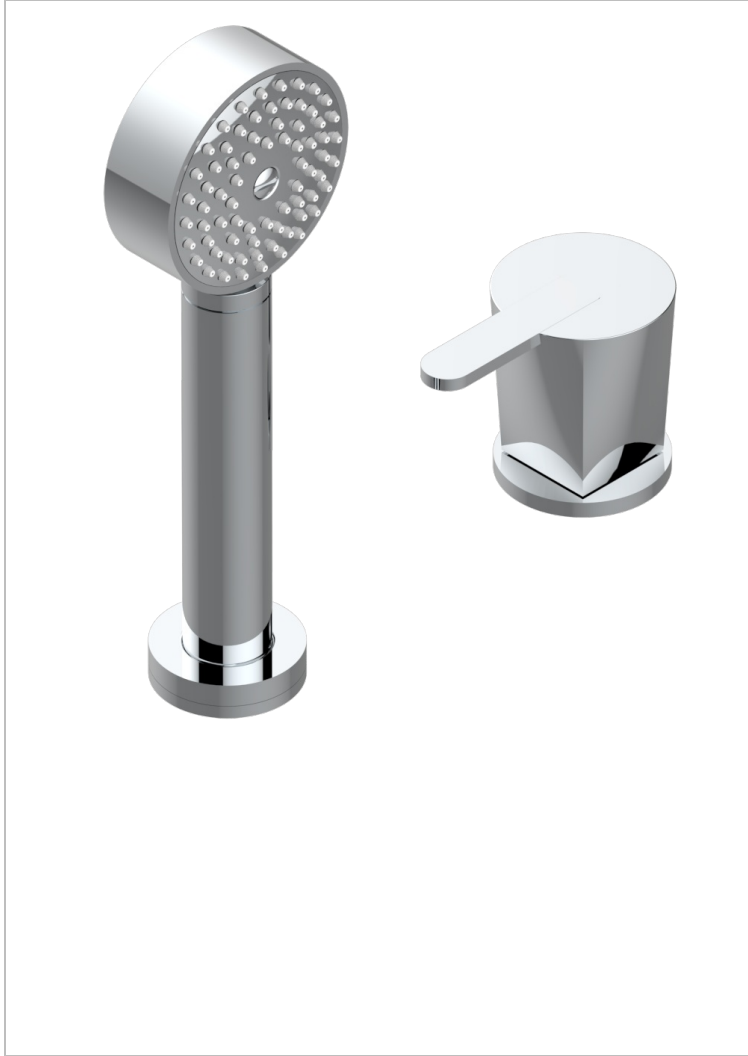

# METAMORPHOSE A MANETTES

G6B-6532/60A

THG<sup>®</sup>  
PARIS

Mitigeur à cartouche progressive avec croisillon de style, douchette, coulant et flexible 2 m

## CARACTÉRISTIQUES

- Douchette alimentée par un mitigeur progressif pour plus de confort
- Flexible métallique 2 m double agrafage avec système de changement par le dessus
- Douchette en laiton avec tapis Easyclean, réducteur de débit et clapet anti-retour
- ACS : 22ACCLY009