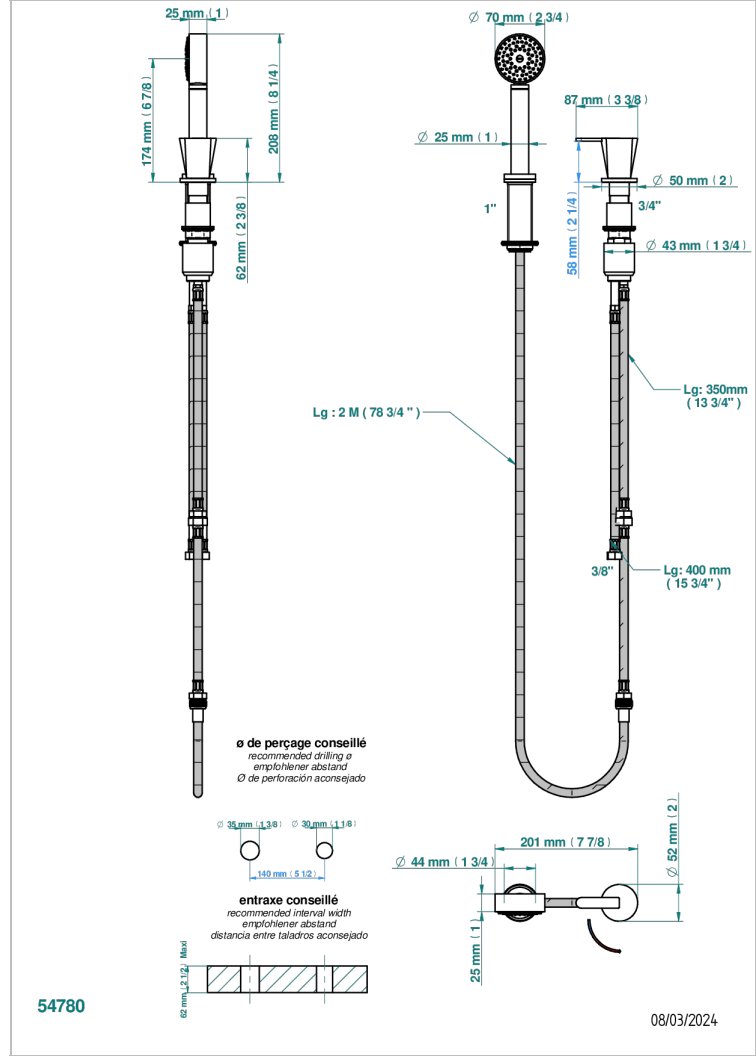

# METAMORPHOSE A MANETTES

G6B-6532/60A

THG<sup>®</sup>  
PARIS

Mitigeur à cartouche progressive avec croisillon de style, douchette, coulant et flexible 2 m

## CARACTÉRISTIQUES

- Douchette alimentée par un mitigeur progressif pour plus de confort
- Flexible métallique 2 m double agrafage avec système de changement par le dessus
- Douchette en laiton avec tapis Easyclean, réducteur de débit et clapet anti-retour
- ACS : 22ACCLY009

Vieux cuivre rouge mat - H07  
Vieux nickel - H28