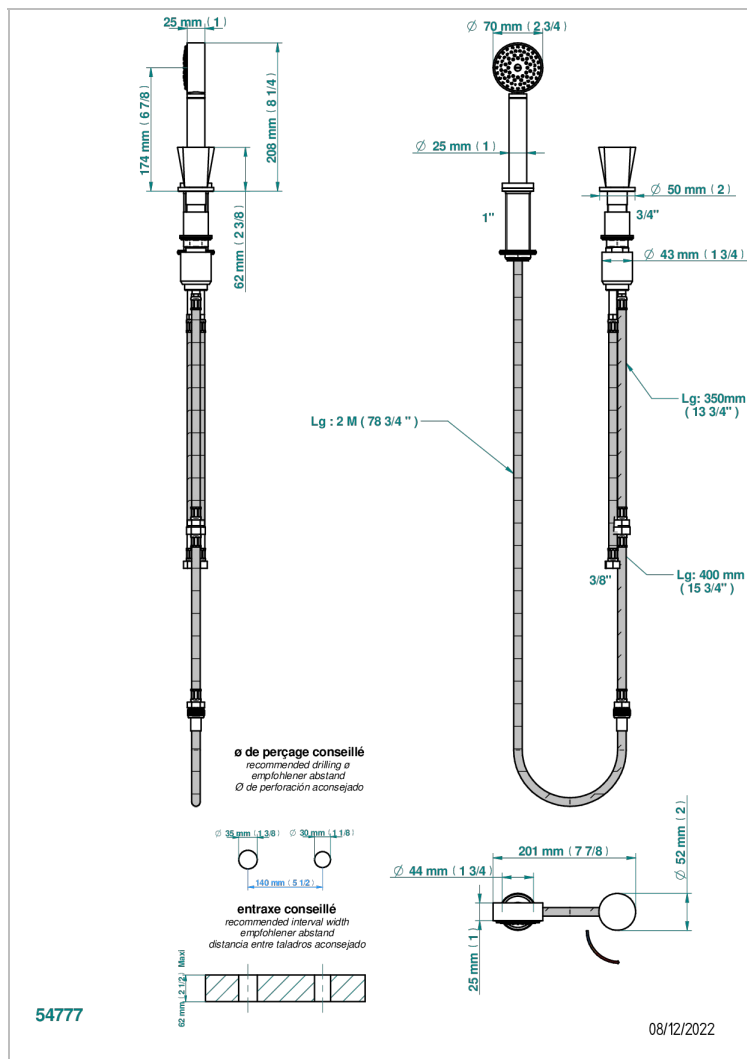

# METAMORPHOSE

G6A-6532/60A

Mitigeur à cartouche progressive avec croisillon de style, douchette, coulant et flexible 2 m

## CARACTÉRISTIQUES

- Douchette alimentée par un mitigeur progressif pour plus de confort
- Flexible métallique 2 m double agrafage avec système de changement par le dessus
- Douchette en laiton avec tapis Easyclean, réducteur de débit et clapet anti-retour
- ACS : 22ACCLY009

Vieux cuivre rouge mat - H07  
Vieux nickel - H28