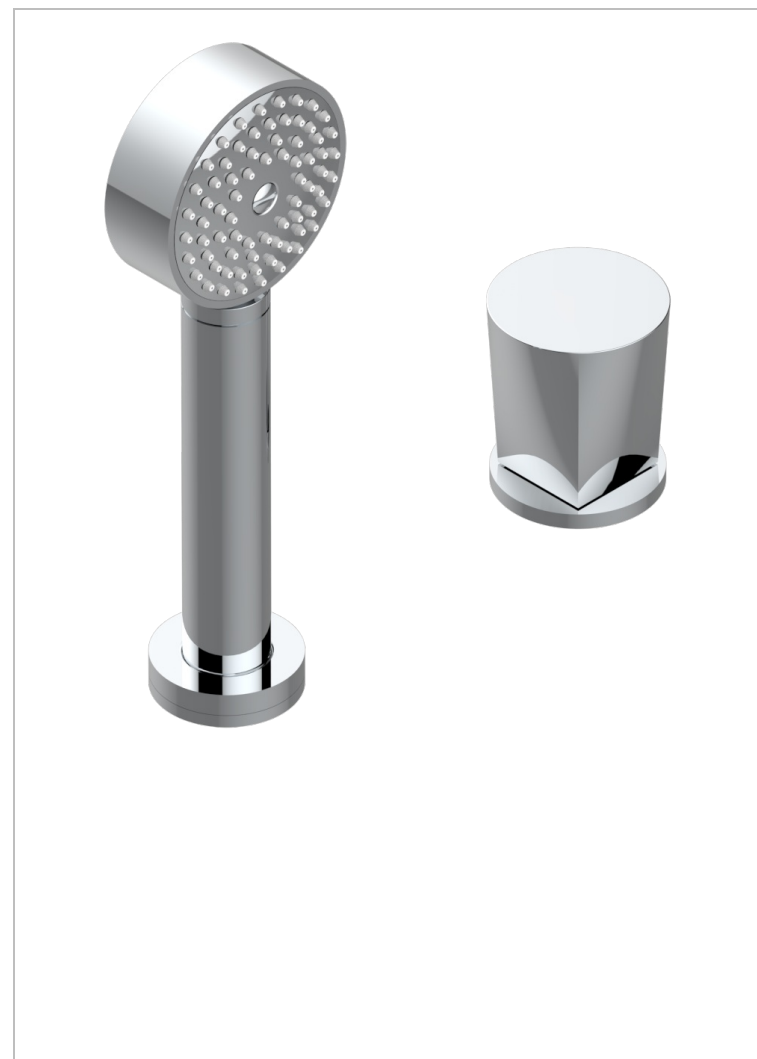

# METAMORPHOSE

G6A-6532/60A

Mitigeur à cartouche progressive avec croisillon de style, douchette, coulant et flexible 2 m

## CARACTÉRISTIQUES

- Douchette alimentée par un mitigeur progressif pour plus de confort
- Flexible métallique 2 m double agrafage avec système de changement par le dessus
- Douchette en laiton avec tapis Easyclean, réducteur de débit et clapet anti-retour
- ACS : 22ACCLY009

## FINITIONS DISPONIBLES

Bronze clair - D01  
Chromé - A02  
Chromé mat - C02  
Doré brillant - F01  
Doré mat - F07  
Nickel brillant - B01

Nickel mat - C01  
Noir mat céramique - D30  
Or pâle - F30  
Or pâle mat - F31  
Pvd blush - H62  
Pvd blush mat - H60