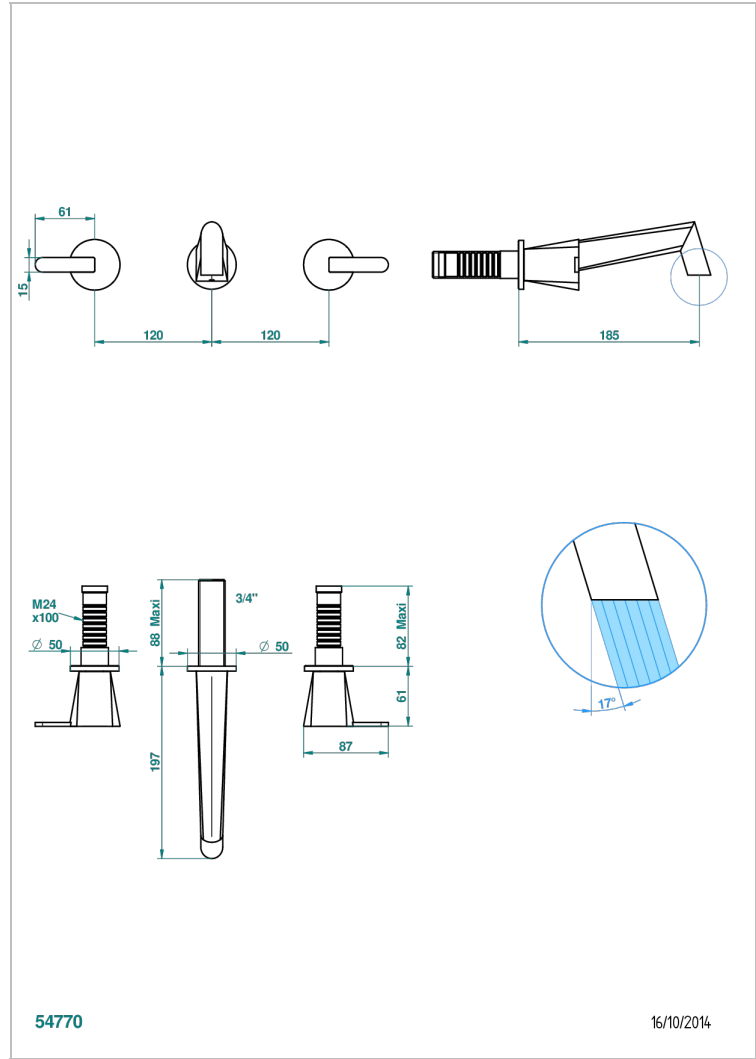

METAMORPHOSE CERAMIQUE NOIRE

G6D-41GB

Garniture pour mélangeur de bain mural, bec goliath

THG[®]
PARIS

CARACTÉRISTIQUES

- Ensemble composé d'un bec mural de lavabo et des 2 garnitures de robinets
- Nécessite partie encastrée Réf. 40AM
- Laiton sans plomb
- Aérateur-mousseur

PRODUITS ASSOCIÉS

- Ref. G00-40AM/US Partie à encastrer pour mélangeur mural - version manettes- standard américain

FINITIONS DISPONIBLES

Bronze clair - D01
Chromé - A02
Chromé mat - C02
Doré brillant - F01
Doré mat - F07
Nickel brillant - B01