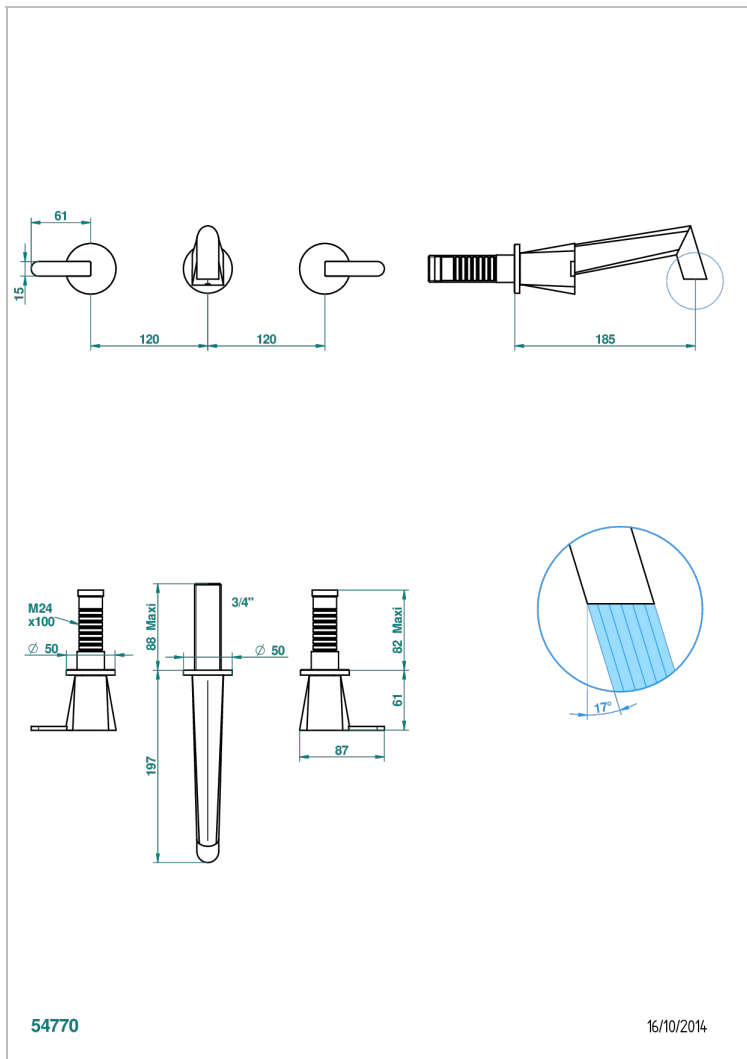

METAMORPHOSE, CERAMICA NEGRA

G6D-41GB

Trim only for wall mounted 3-hole bath mixer

THG[®]
PARIS

CARACTERÍSTICAS

- Métamorphose, cerámica negra
- Trim only for wall mounted 3-hole bath mixer

PRODUCTOS RELACIONADOS

- Ref. G00-40AM/US Partie à encastrier pour mélangeur mural - version manettes- standard américain

ACABADOS DISPONIBLES

Bronce claro - D01
Cerámica negra mate - D30
Cobre viejo mate - H07
Cromo - A02
Cromo mate - C02
Dorado - F01