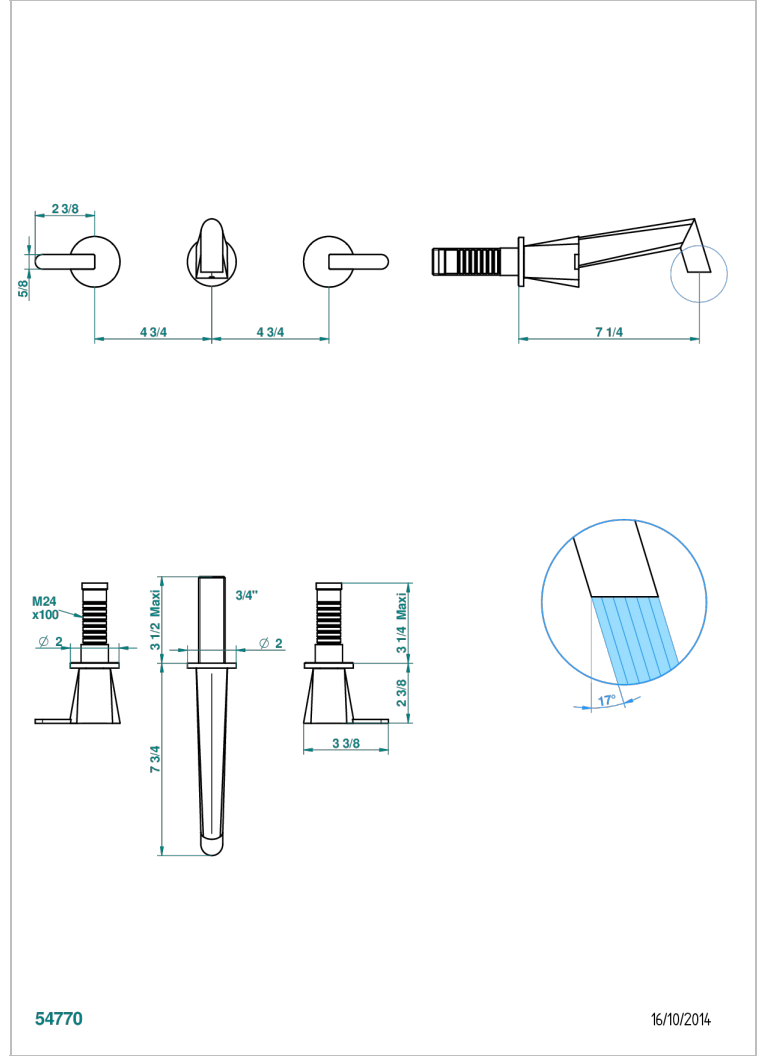

METAMORPHOSE CERAMIQUE NOIRE

G6D-41GB

Garniture pour mélangeur de bain mural, bec goliath

THG[®]
PARIS

CARACTÉRISTIQUES

- Ensemble composé d'un bec mural de lavabo et des 2 garnitures de robinets
- Nécessite partie encastrée Réf. 40AM
- Laiton sans plomb
- Aérateur-mousseur

PRODUITS ASSOCIÉS

- Ref. G00-40AM/US Partie à encastrer pour mélangeur mural - version manettes- standard américain

FINITIONS DISPONIBLES

Bronze clair - D01
Chromé - A02
Chromé mat - C02
Doré brillant - F01
Doré mat - F07
Nickel brillant - B01