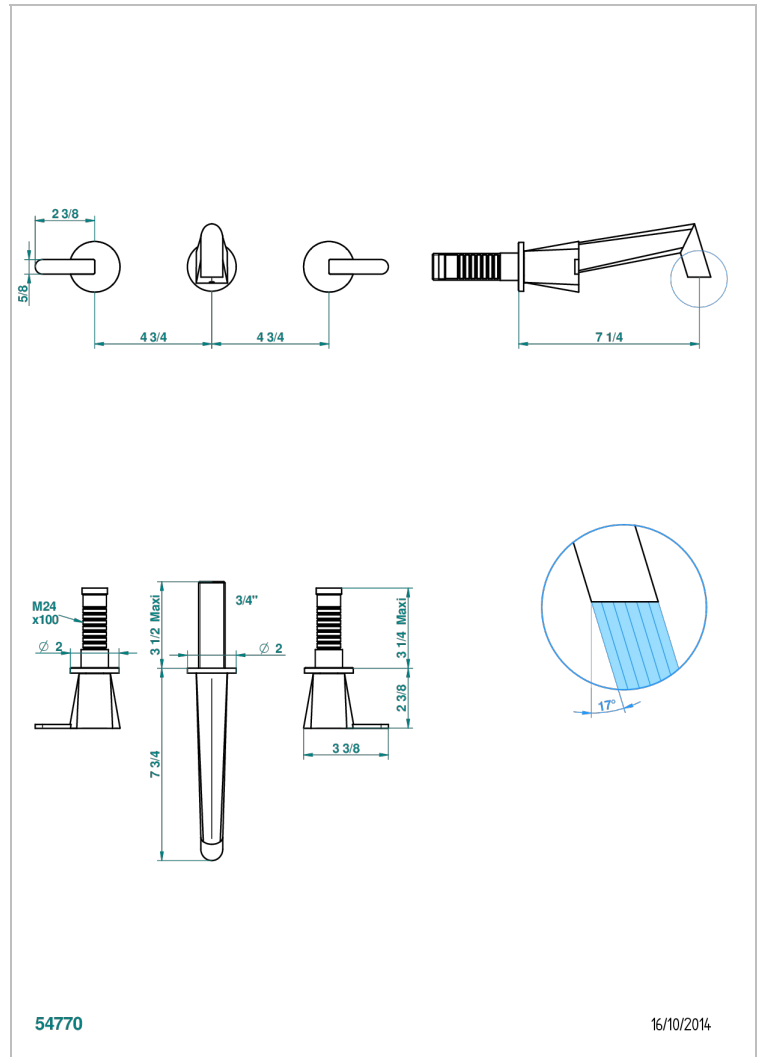

METAMORPHOSE, CERAMICA NEGRA

G6D-41GB

Trim only for wall mounted 3-hole bath mixer

THG[®]
PARIS

CARACTERÍSTICAS

- Métamorphose, cerámica negra
- Trim only for wall mounted 3-hole bath mixer

PRODUCTOS RELACIONADOS

- Ref. G00-40AM/US Partie à encastrear pour mélangeur mural - version manettes- standard américain

ACABADOS DISPONIBLES

Bronce claro - D01
Cerámica negra mate - D30
Cobre viejo mate - H07
Cromo - A02
Cromo mate - C02
Dorado - F01