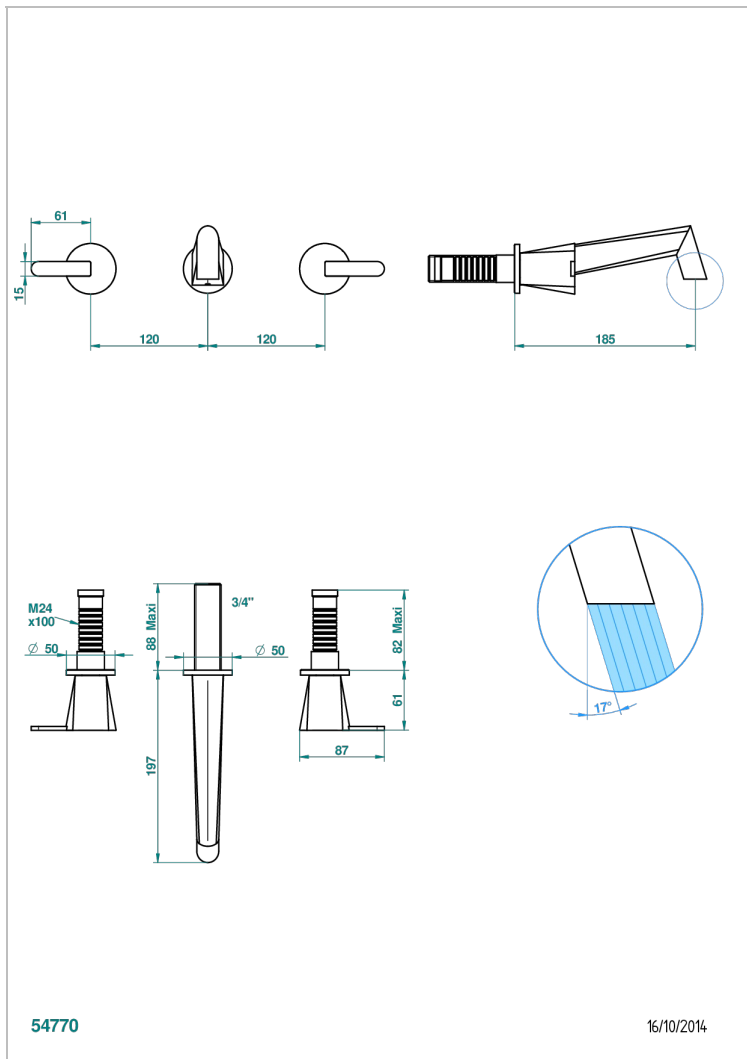

G6D-41GB

Trim only for wall mounted 3-hole bath mixer

EIGENSCHAFTEN

- Métamorphose, schwarze Keramik
- Trim only for wall mounted 3-hole bath mixer

ÄHNLICHE PRODUKTE

- Ref. G00-40AC Up-teil für wandarmatur
- Ref. G00-40AM Up-teil für wandarmatur

VERFÜGBARE OBERFLÄCHEN

Altnickel - H28
Blassgold - F30
Blassgold matt unlackiert - F31
Bronze hell - D01
Chrom - A02
Chrom matt - C02

Gold - F01
Gold matt - F07
Kupfer alrot matt lackiert - H07
Mattschwarz keramik - D30
Nickel matt - C01
Pvd blush - H62