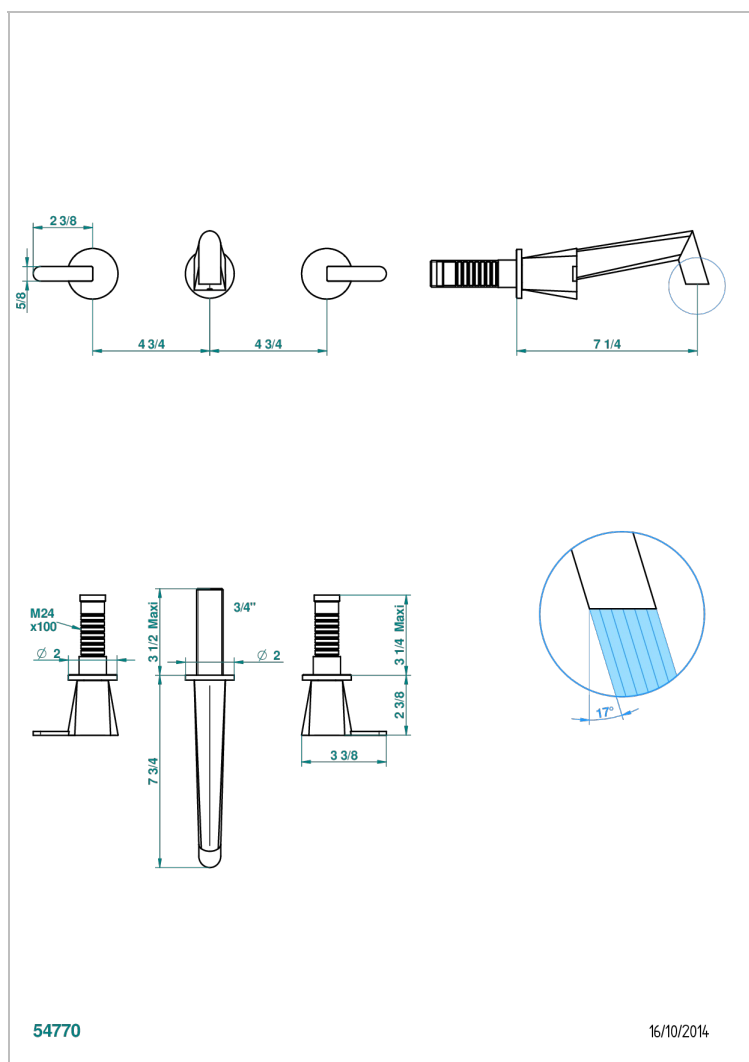

METAMORPHOSE, SCHWARZE KERAMIK

G6D-41GB

Trim only for wall mounted 3-hole bath mixer

54770

16/10/2014

EIGENSCHAFTEN

- Métamorphose, schwarze Keramik
- Trim only for wall mounted 3-hole bath mixer

ÄHNLICHE PRODUKTE

- Ref. G00-40AC Up-teil für wandarmatur
- Ref. G00-40AM Up-teil für wandarmatur

VERFÜGBARE OBERFLÄCHEN

Altnickel - H28
Blassgold - F30
Blassgold matt unlackiert - F31
Bronze hell - D01
Chrom - A02
Chrom matt - C02