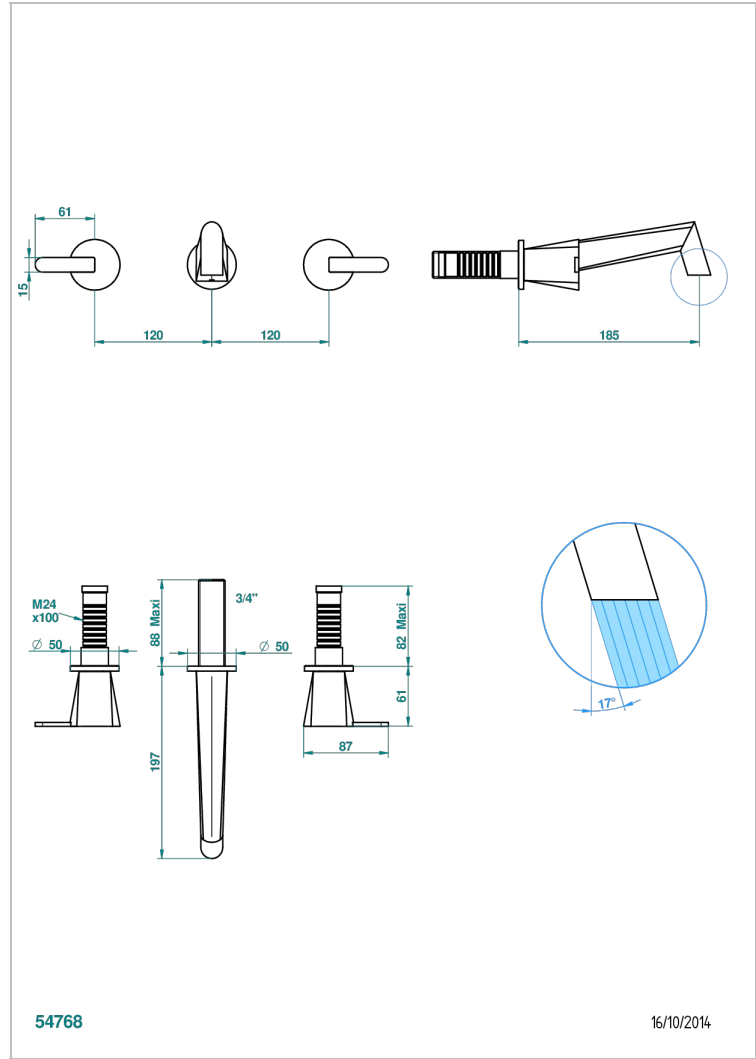

METAMORPHOSE BLACK CERAMIC

G6D-40GB

入墙式台盆龙头配件，大号喷嘴

THG[®]
PARIS

特色

- Métamorphose Black Ceramic
- 入墙式台盆龙头配件，大号喷嘴

技术特征

- Recommandé : 3 bars (max. 5 bars) - Advised : 43,5 psi (max. 72 psi)
- 8,3 l/min à 3 bars (2.2 gpm at 43.5 psi)

相关的SKU

- Ref. G00-40AC 无下水器入墙式龙头嵌入部分 - 四通手柄版
- Ref. G00-40AM 无下水器入墙式龙头嵌入部分 - 单手柄柄版

可选饰面

Black ceram - D30
Blush PVD - H62
Graphite PVD - H64
Matt Umber PVD - H67
Matt blush PVD - H60
Matt graphite PVD - H65