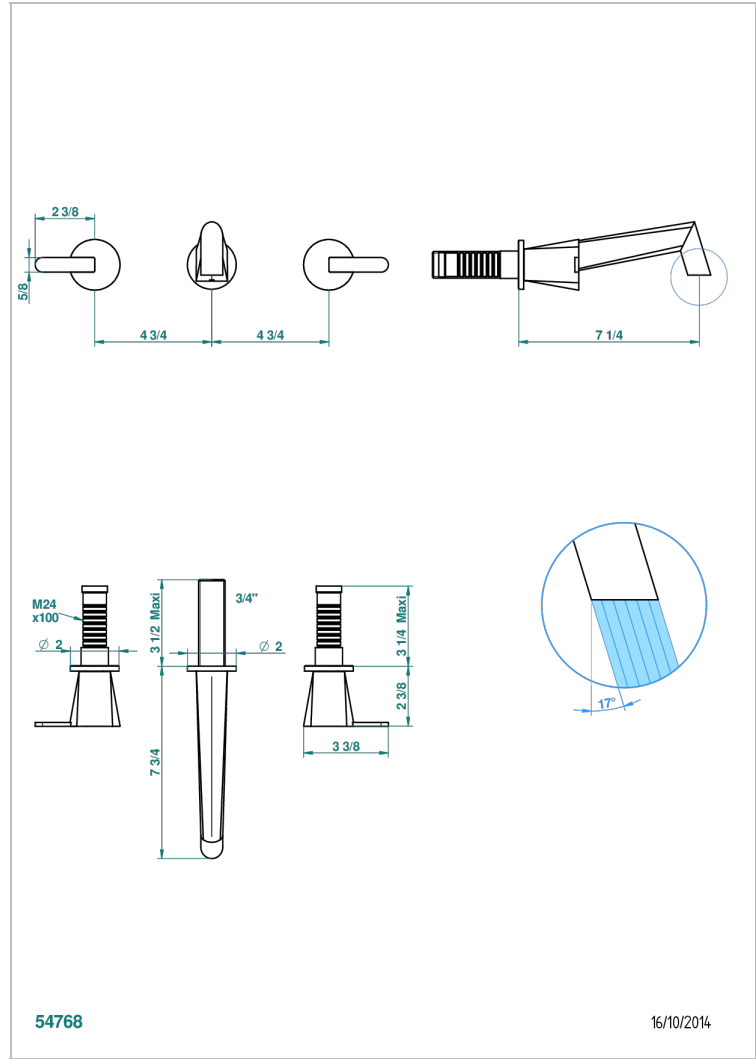

METAMORPHOSE BLACK CERAMIC

G6D-40GB

入墙式台盆龙头配件，大号喷嘴

THG[®]
PARIS

54768

16/10/2014

特色

- Métamorphose Black Ceramic
- 入墙式台盆龙头配件，大号喷嘴

技术特征

- Recommandé : 3 bars (max. 5 bars) - Advised : 43,5 psi (max. 72 psi)
- 8,3 l/min à 3 bars (2.2 gpm at 43.5 psi)

相关的SKU

- Ref. G00-40AC 无下水器入墙式龙头嵌入部分 - 四通手柄版
- Ref. G00-40AM 无下水器入墙式龙头嵌入部分 - 单手柄柄版

可选饰面