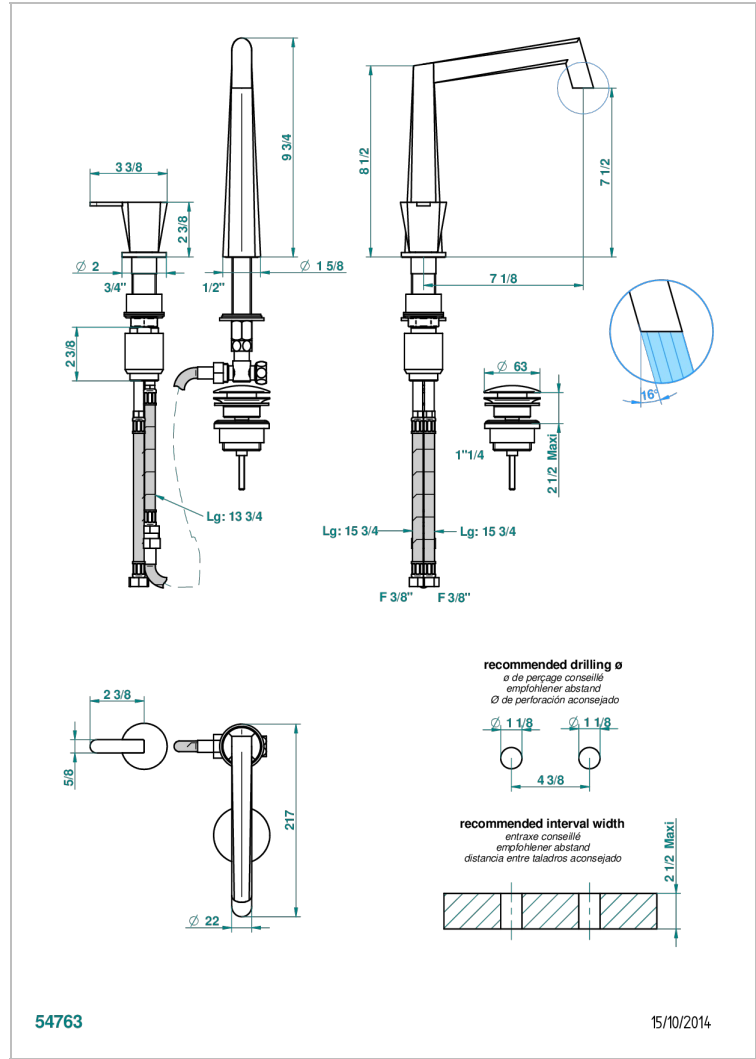

# METAMORPHOSE A MANETTES

G6B-6590

Mitigeur de lavabo 2 trous avec bec et mitigeur, livré avec vidage

## CARACTÉRISTIQUES

- Métamorphose à manettes
- Mitigeur de lavabo 2 trous avec bec et mitigeur, livré avec vidage

Vieux cuivre rouge mat - H07  
Vieux nickel - H28

54763

15/10/2014