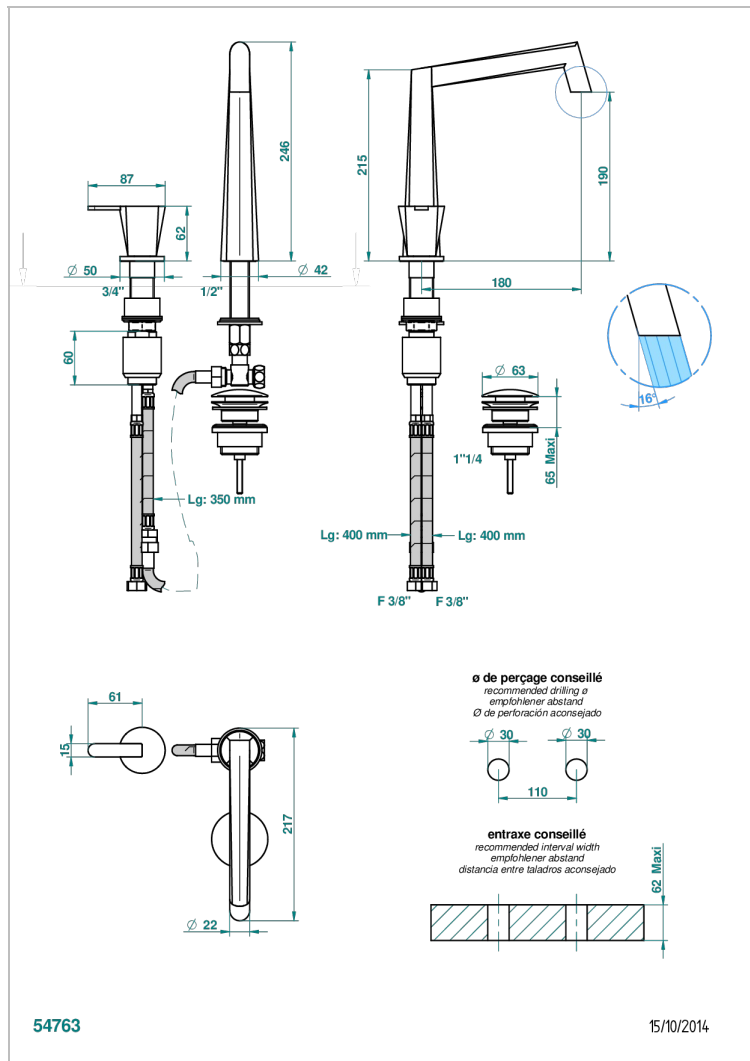

МЕТАМОРФОЗЕ С РУКОЯТКАМИ

G6B-6590

THG
PARIS

Смеситель с прогрессивным картриджем для раковины на 2 отверстия с краном, без донного клапана

ХАРАКТЕРИСТИКИ

- Metamorphose с рукоятками
- Смеситель с прогрессивным картриджем для раковины на 2 отверстия с краном, без донного клапана

ТЕХНИЧЕСКИЕ ХАРАКТЕРИСТИКИ

- Recommandé : 3 bars (max. 5 bars) - Advised : 43,5 psi (max. 72 psi)
- 8,3 l/min à 3 bars (2.2 gpm at 43.5 psi)

ДОСТУПНЫЕ ВАРИАНТЫ ПОКРЫТИЙ

Black ceram - D30
Blush PVD - H62
Graphite PVD - H64
Matt Umber PVD - H67
Matt blush PVD - H60
Matt graphite PVD - H65