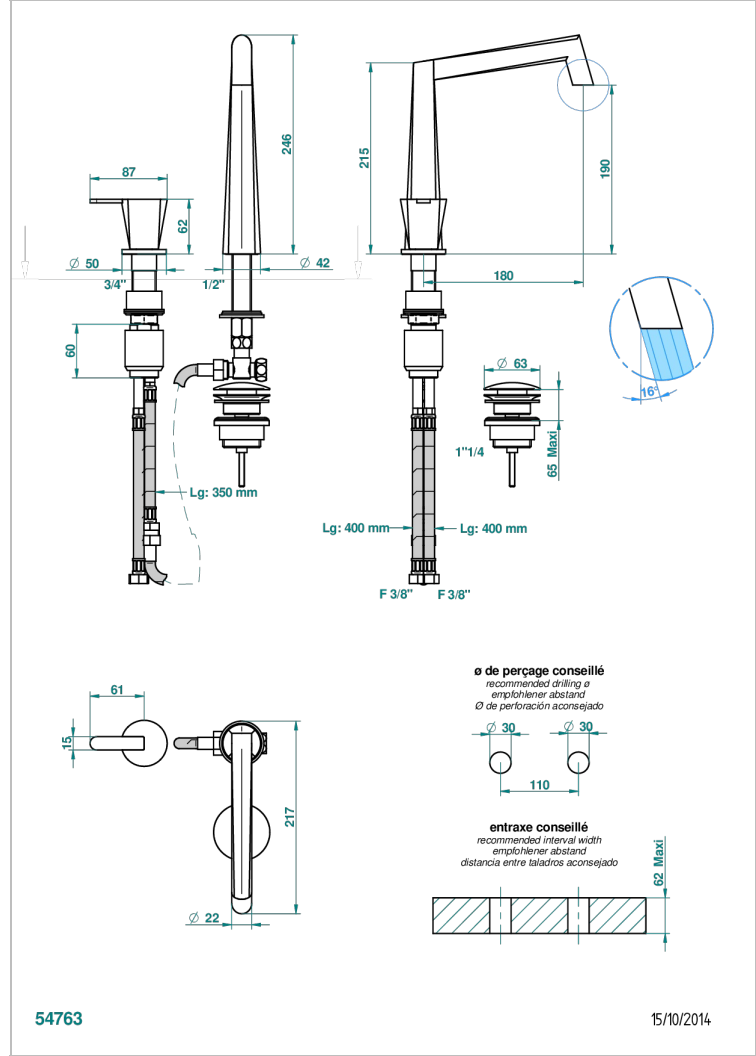

METAMORPHOSE A MANETTES

G6B-6590

Mitigeur de lavabo 2 trous avec bec et mitigeur, livré avec vidage

THG[®]
PARIS

CARACTÉRISTIQUES

- Métamorphose à manettes
- Mitigeur de lavabo 2 trous avec bec et mitigeur, livré avec vidage

SPECIFICATIONS TECHNIQUES

- Recommandé : 3 bars (max. 5 bars) - Advised : 43,5 psi (max. 72 psi)
- 8,3 l/min à 3 bars (2.2 gpm at 43.5 psi)

FINITIONS DISPONIBLES

Bronze clair - D01
Chromé - A02
Chromé mat - C02
Doré brillant - F01
Doré mat - F07
Nickel brillant - B01